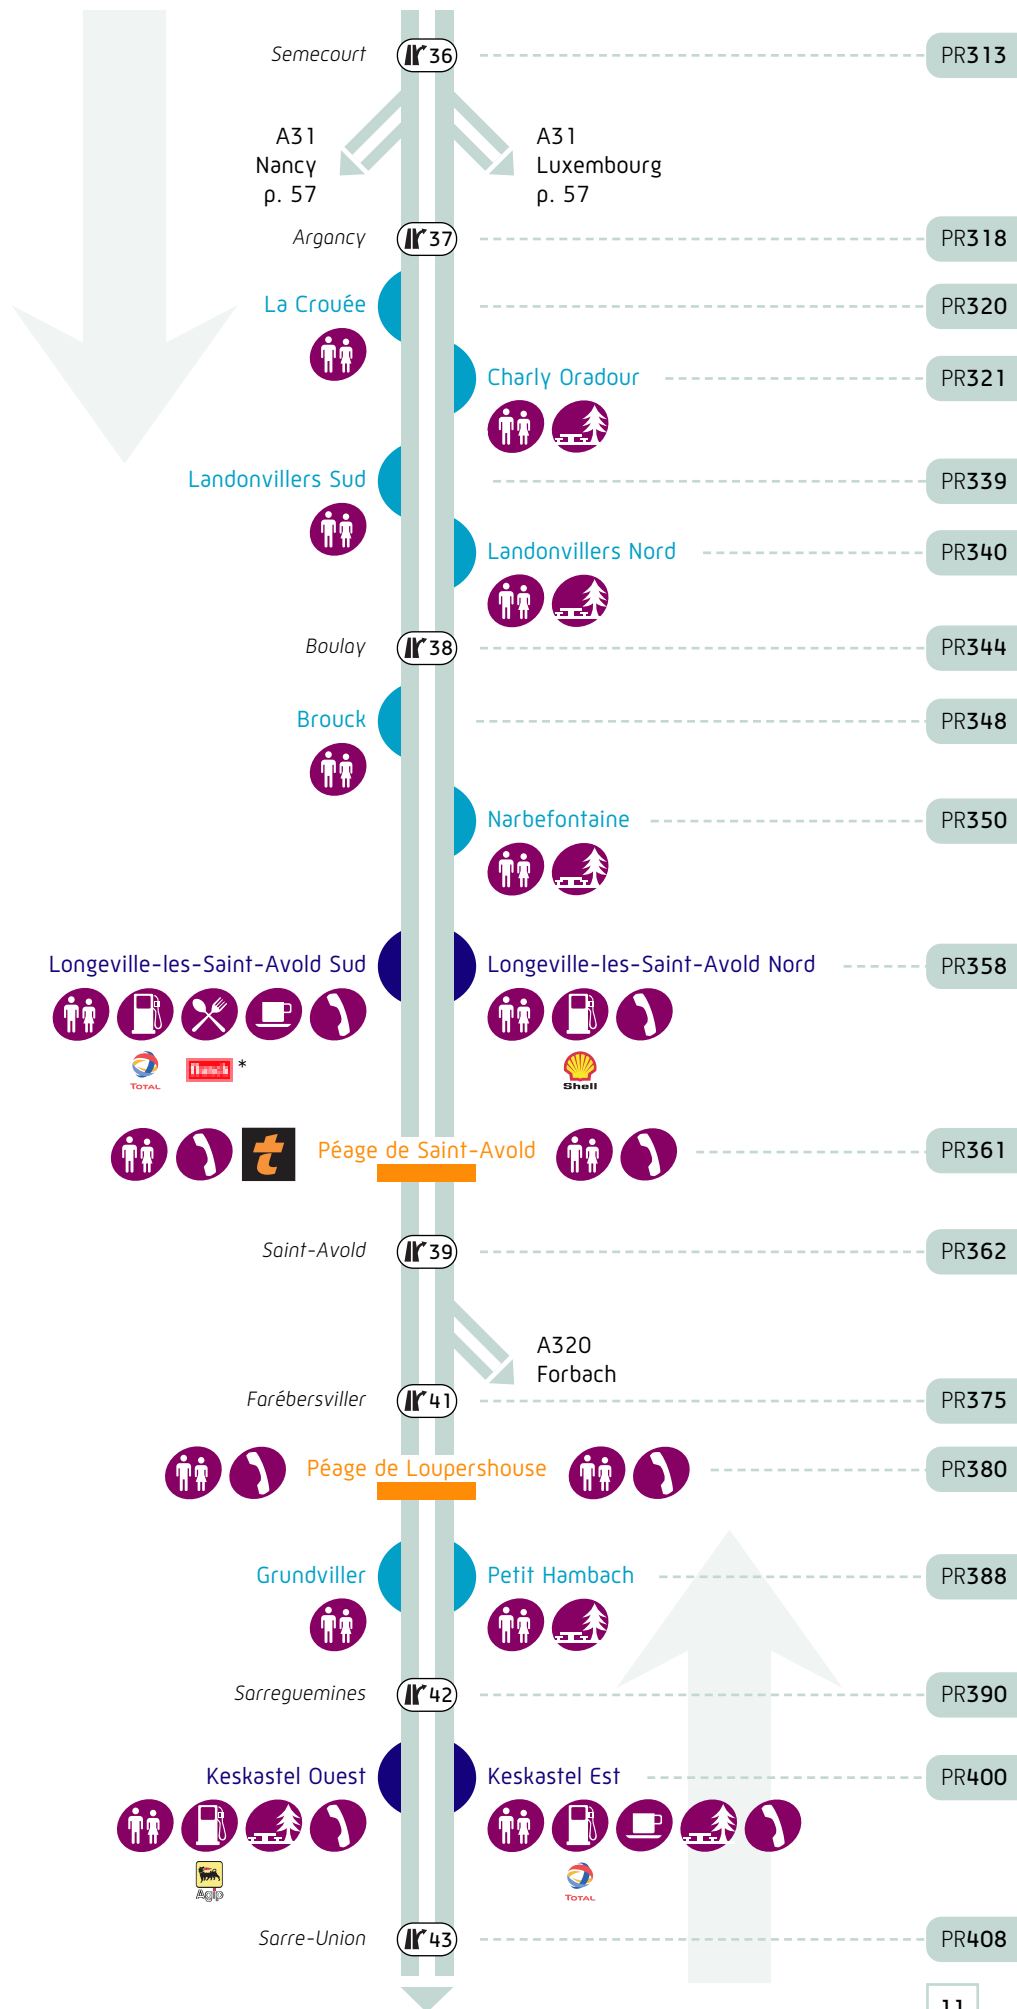

PR206

Valmy Oberval

Valmy le Moulin

PR213

Sainte-Ménéhould

PR219

La Fontaine d'Olive Sud

La Fontaine d'Olive Nord

PR228

Clermont en Argonne

PR233

Rarécourt

Jubécourt

PR243

Voie Sacrée

PR245

Jarny

PR295

Pêage de Beaumont

PR300

Sainte-Marie

PR305

Metz Saint-Privat

Metz Saint-Privat

PR312

Marange Silvang

* Établissement accessible dans les 2 sens.