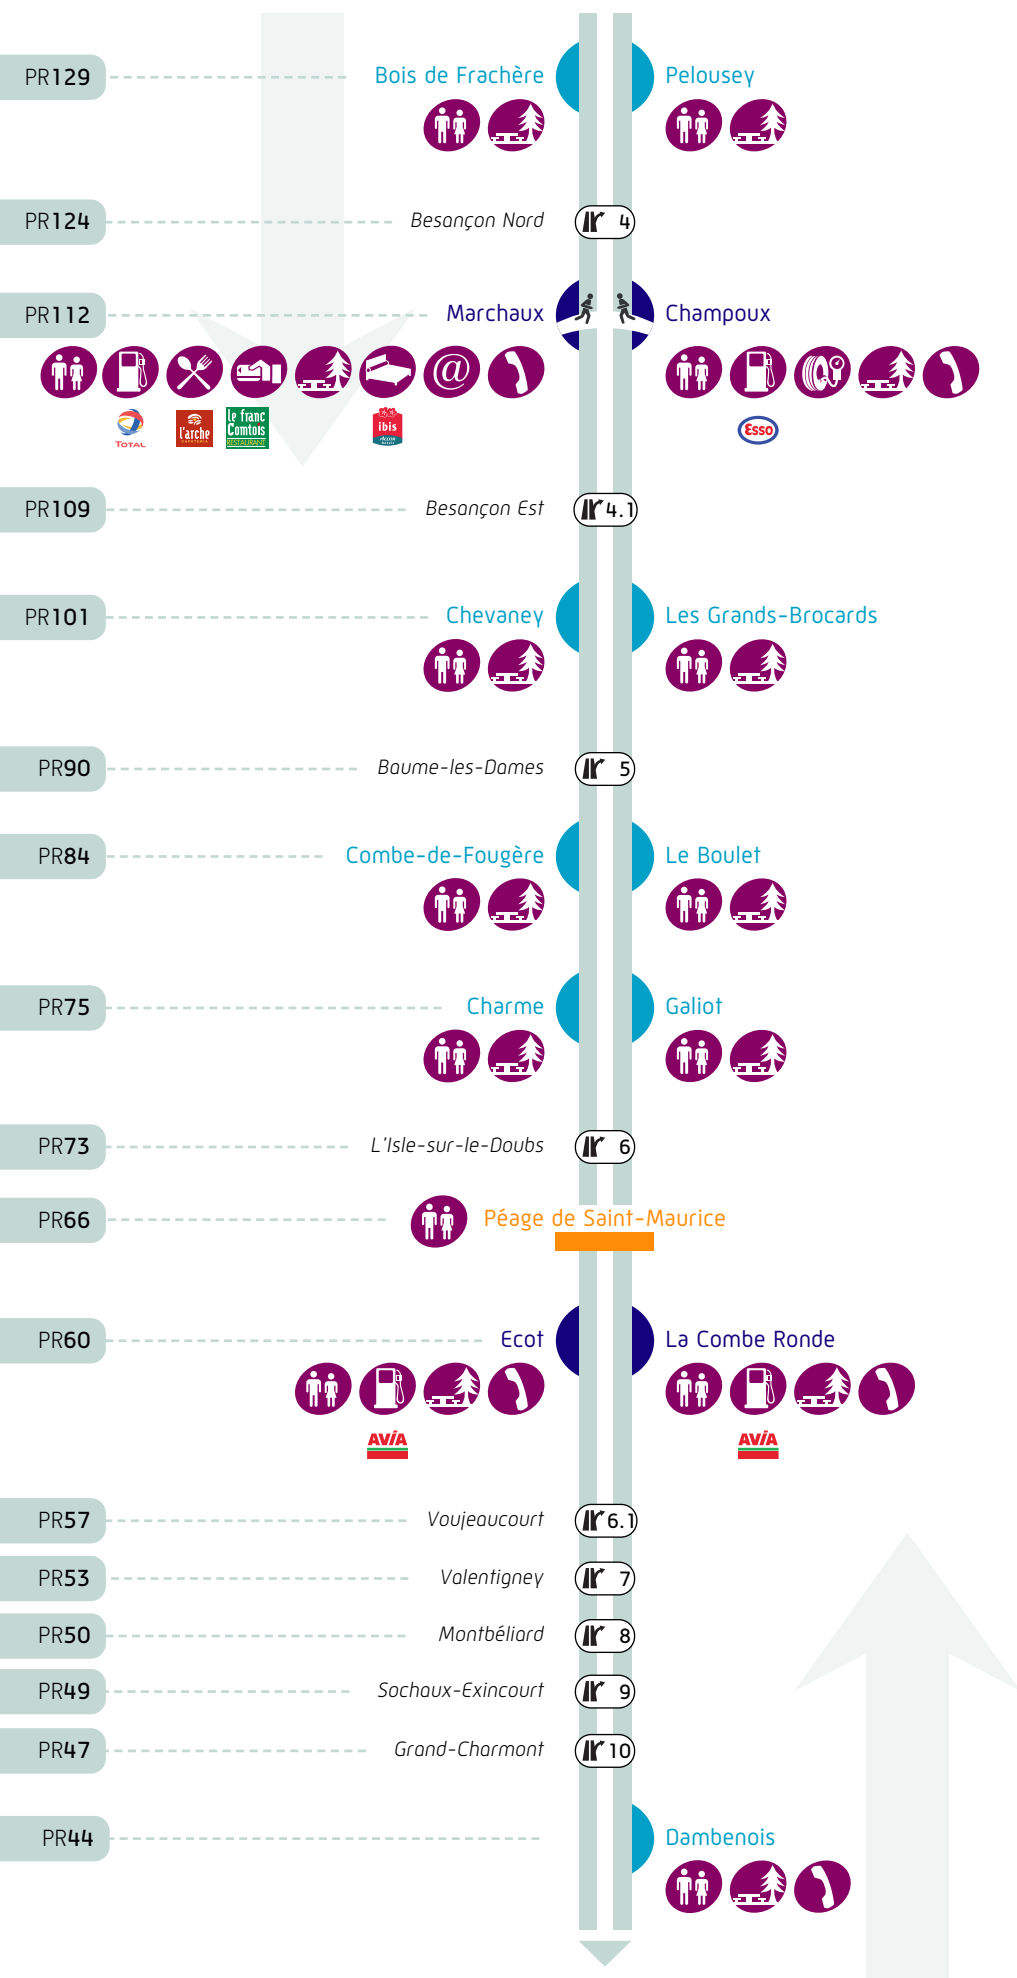

Beaune

A6
Lyon
p. 15

A31
Toul
p. 57

Villy-le-Moutier

Argilly

PR209

Bois-Guillerot

Glanon

PR201

Seurre

PR195

Les Noues

Saint-Jean-de-Losne

PR185

A39
Bourg-en-Bresse
p. 64

A39
Dijon
p. 64

Sampans

Bois-des-Potets

PR172

Dole

PR166

Dole-Audelage

Dole-Romange

PR160

Gendrey

PR149

Hyombre

PR146

Bois de Servole

PR138

Besançon Ouest

PR134