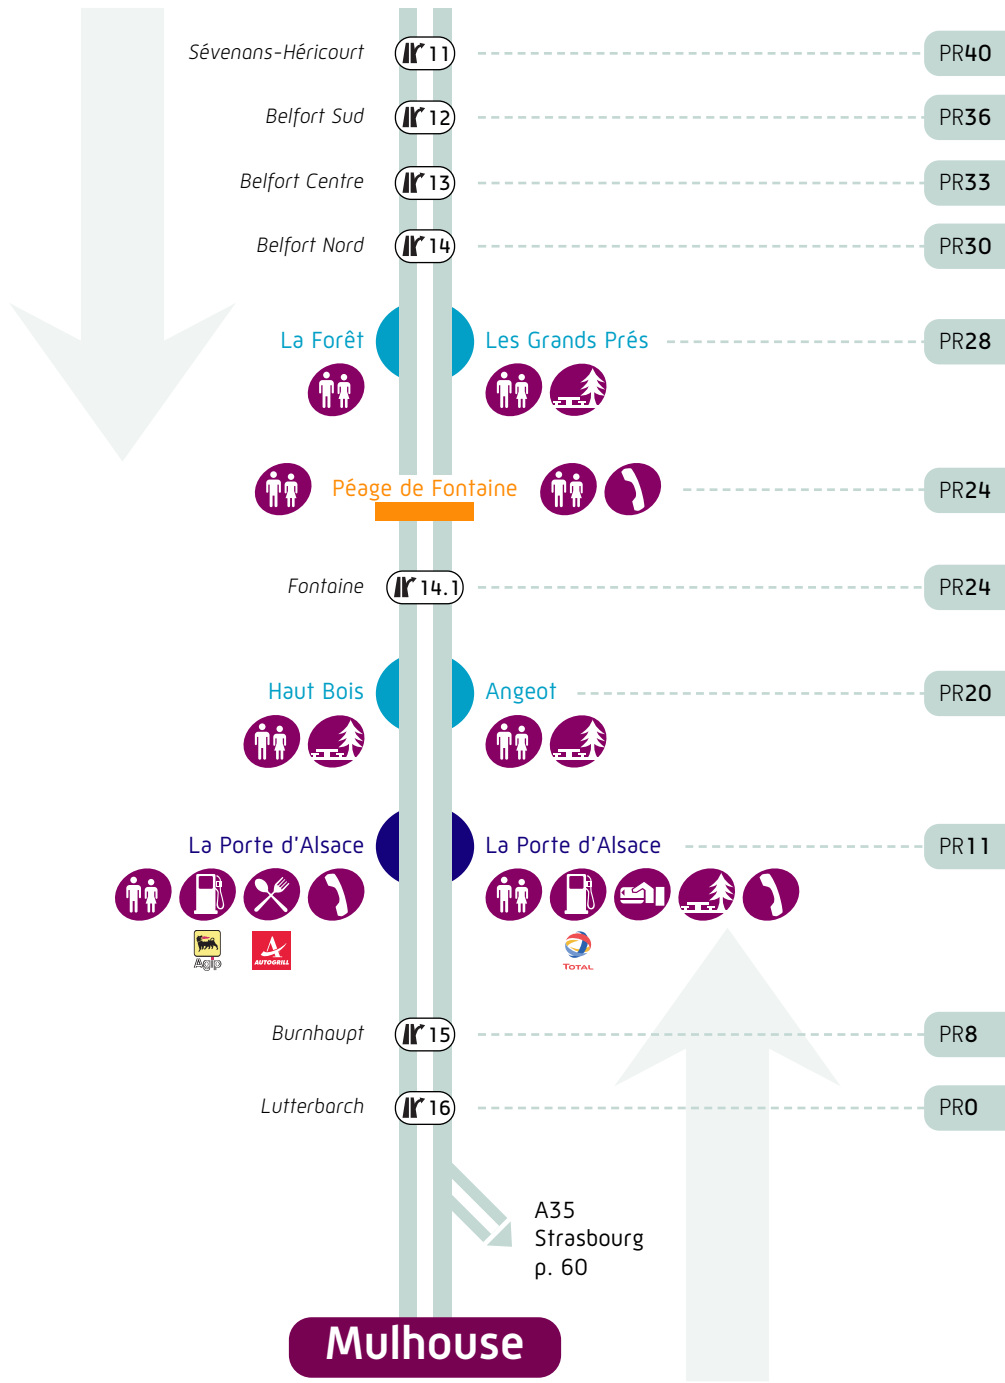

Beaune

A6
Lyon
p. 15

A31
Toul
p. 57

Villy-le-Moutier

Argilly

PR209

Bois-Guillerot

Glanon

PR201

Seurre

PR195

Les Noues

Saint-Jean-de-Losne

PR185

A39
Bourg-en-Bresse
p. 64

A39
Dijon
p. 64

Gendrey

PR149

Hyombre

PR146

Bois de Servole

PR138

Besançon Ouest

PR134

FM 107.7 : la fréquence de l'autoroute

Tout au long de votre trajet, écoutez la radio autoroutière FM 107.7 qui diffuse des informations trafic en temps réel, des reportages sur les régions traversées, des informations pratiques, de la musique...