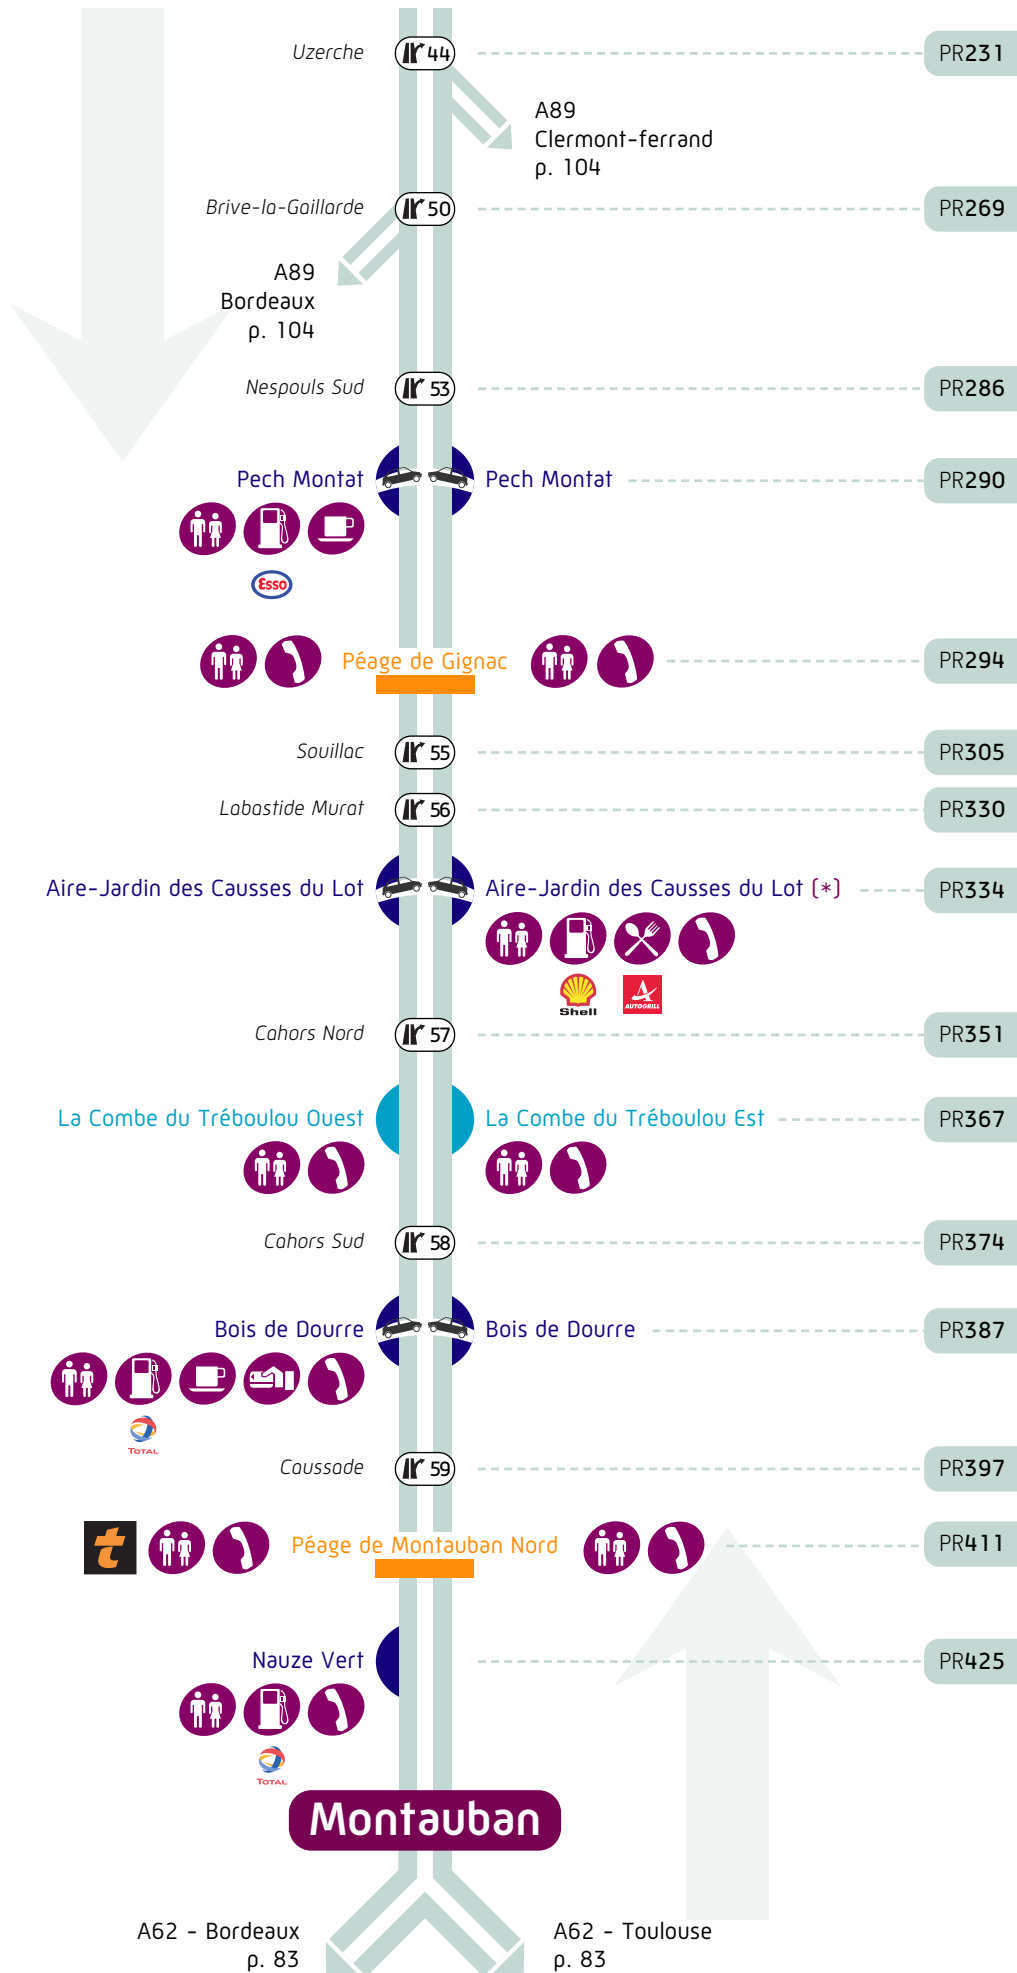

Vierzon

A71
Orléans
p. 91

A71
Clermont-Ferrand
p. 91

PR3 ----- Vierzon Ouest 

PR23 ----- Graçay 

PR26 ----- Les Champs d'Amour  Les Champs d'Amour

PR43 ----- Brion 

PR61 ----- Châteauroux 

PR75 ----- Les Mille Etangs  Val d'Indre

PR77 ----- Velles-Luant 

PR119 ----- Mouhet 

PR125 ----- Boismandé  Boismandé

PR130 ----- Saint-Sulpice-les-Feuilles 

PR175 ----- Rihac-Rancon 

PR176 ----- Beaune-les-Mines  Beaune-les-Mines

PR177 ----- Beaubreuil 

PR185 ----- Limoges Sud 

PR218 ----- Meuzac 

PR224 ----- Porte de Corrèze  Porte de Corrèze

PR225 ----- Masseret 

(*) BOUTIQUE DE PRODUITS RÉGIONAUX