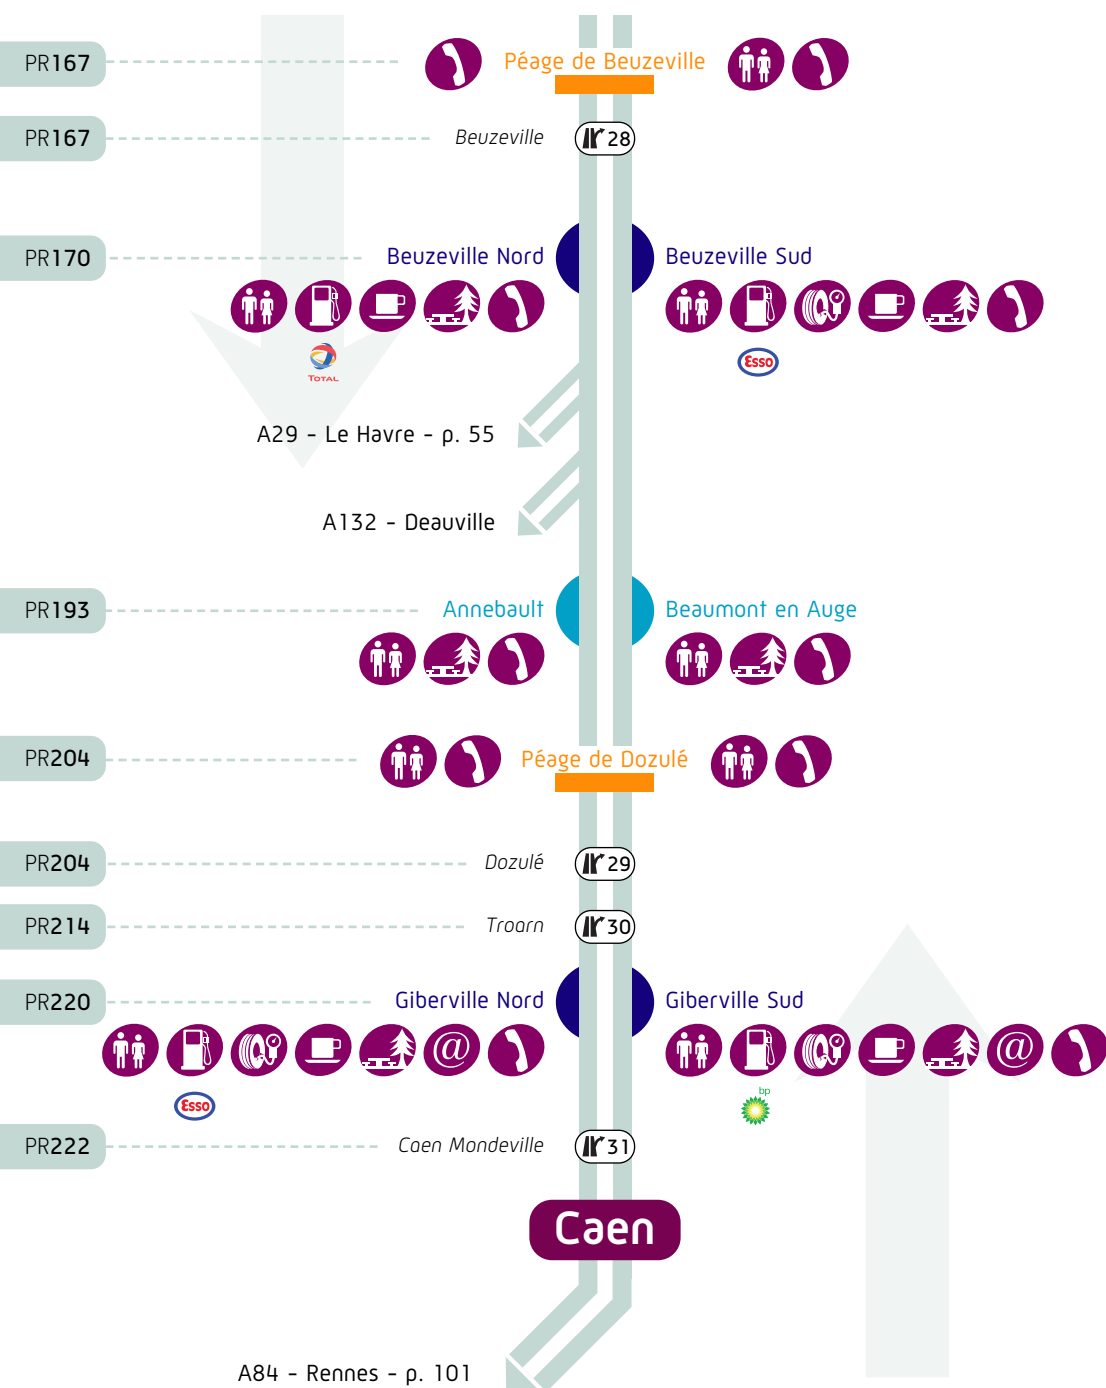

Paris

A14
Paris

PR16 Poissy 

PR27 Morainvilliers Nord  Morainvilliers Sud
         
   

PR34 Les Mureaux 

PR37 Flins 

PR39 Epone Nord   Epone Sud  

PR41 Epone 

PR48 Mantes Est 

PR48 Mantes Sud 

PR48 Mantes Ouest 

PR49   Péage de Buchelay 

PR51 Rosny sur Seine Nord     Rosny sur Seine Sud      LE BISTRO

PR59 La Villeneuve en Chevrier Nord   La Villeneuve en Chevrier Sud  

PR62 Chaufour 

PR69 Douains Nord   Douains Sud  

PR71 Vernon 

PR78 Beauchêne Nord   Beauchêne Sud  

Sur les Autoroutes Paris - Normandie

- La totalité du réseau d'appel d'urgence est accessible aux personnes à mobilité réduite.
- Le télépéage liber-t à coût zéro est proposé pour les personnes à mobilité réduite. Il est délivré sans frais de gestion et sans dépôt de garantie. Cette offre comprend également l'envoi du badge au domicile du client.

Site internet : www.sapn.fr

Sur ALIS (Rouen-Alençon p.54)

L'ensemble du réseau d'appel d'urgence est accessible sur l'autoroute A28 Rouen-Alençon.

Site Internet : www.alis-sa.com