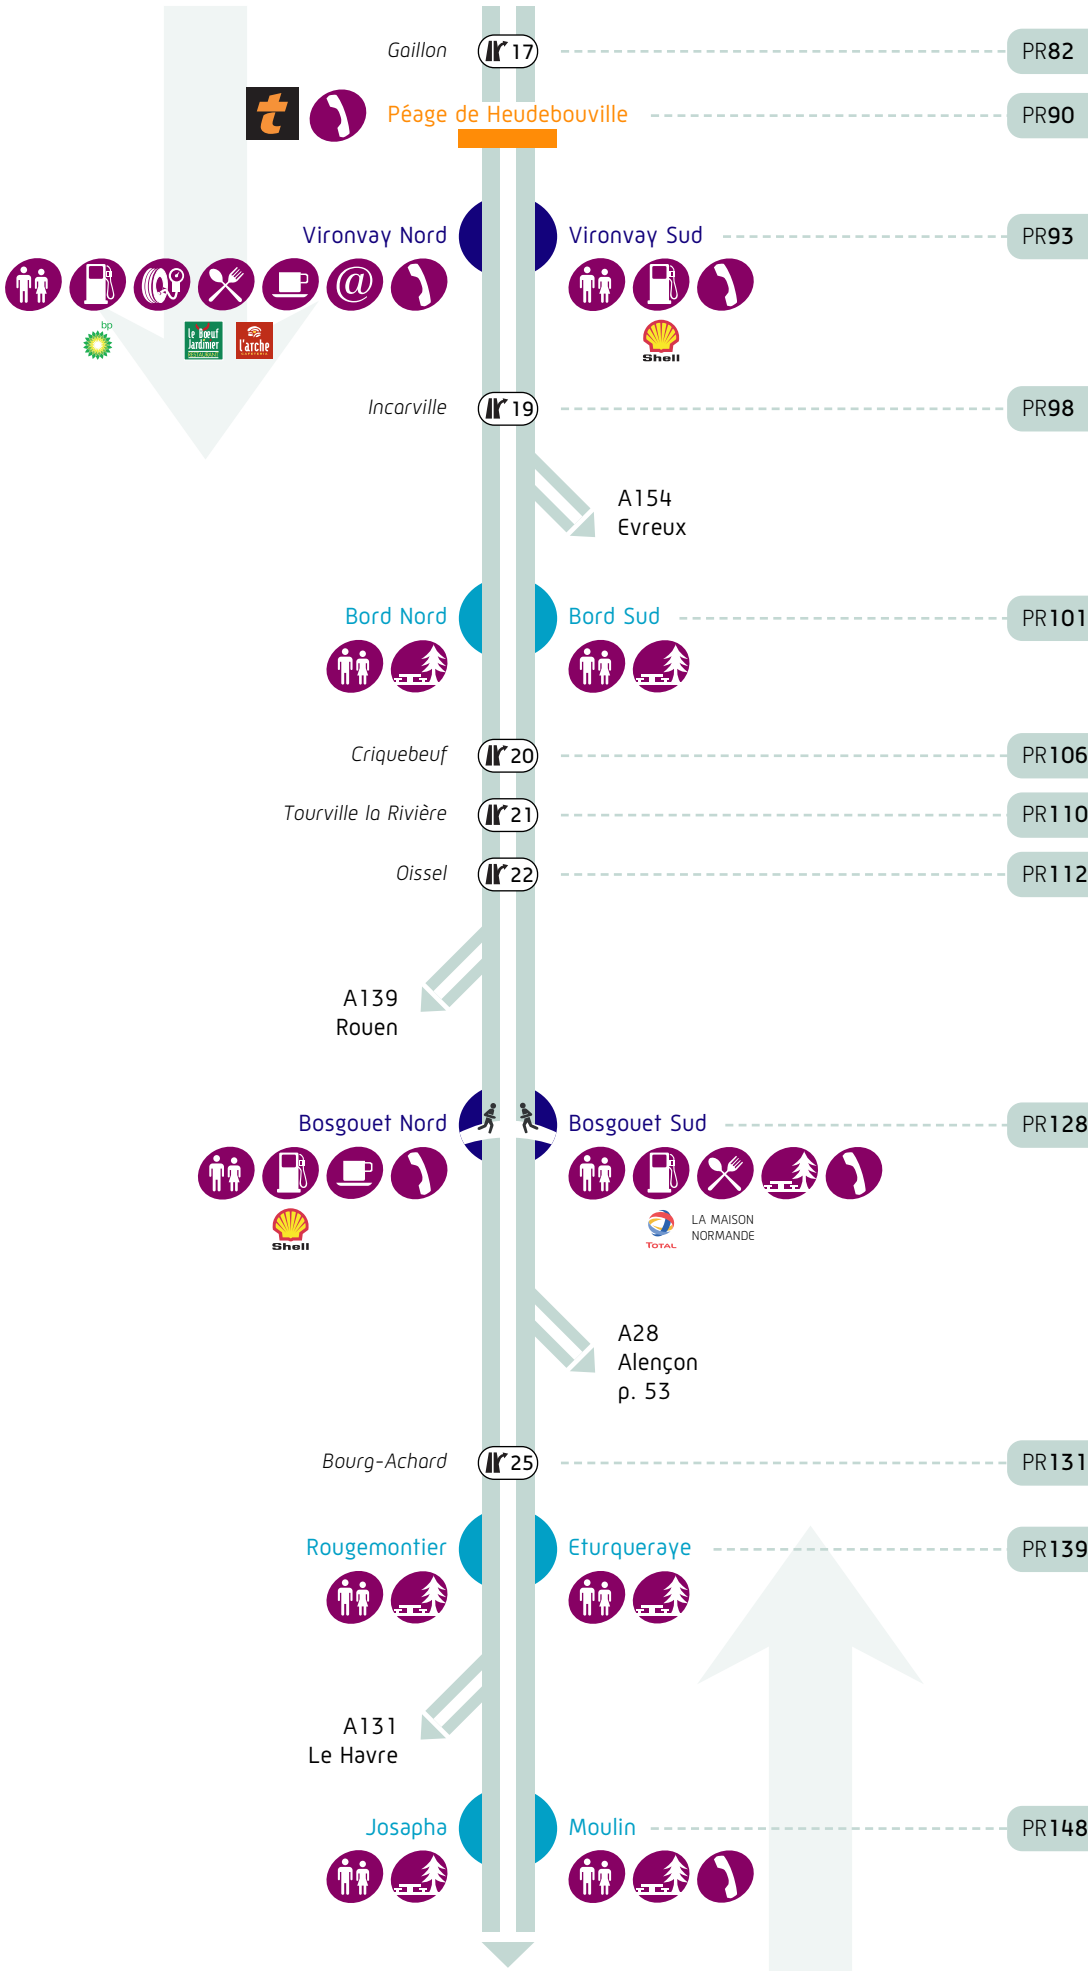

Paris

A14
Paris

PR16 Poissy 

PR27 Morainvilliers Nord  Morainvilliers Sud
         
   

PR34 Les Mureaux 

PR37 Flins 

PR39 Epone Nord   Epone Sud  

PR41 Epone 

PR48 Mantes Est 

PR48 Mantes Sud 

PR48 Mantes Ouest 

PR49   Péage de Buchelay 

PR51 Rosny sur Seine Nord     Rosny sur Seine Sud      LE BISTRO

PR59 La Villeneuve en Chevrier Nord   La Villeneuve en Chevrier Sud  

PR62 Chaufour 

PR69 Douains Nord   Douains Sud  

PR71 Vernon 

PR78 Beauchêne Nord   Beauchêne Sud  

Sur les Autoroutes Paris - Normandie

- La totalité du réseau d'appel d'urgence est accessible aux personnes à mobilité réduite.
- Le télépéage liber-t à coût zéro est proposé pour les personnes à mobilité réduite. Il est délivré sans frais de gestion et sans dépôt de garantie. Cette offre comprend également l'envoi du badge au domicile du client.

Site internet : www.sapn.fr

Sur ALIS (Rouen-Alençon p.54)

L'ensemble du réseau d'appel d'urgence est accessible sur l'autoroute A28 Rouen-Alençon.

Site Internet : www.alis-sa.com