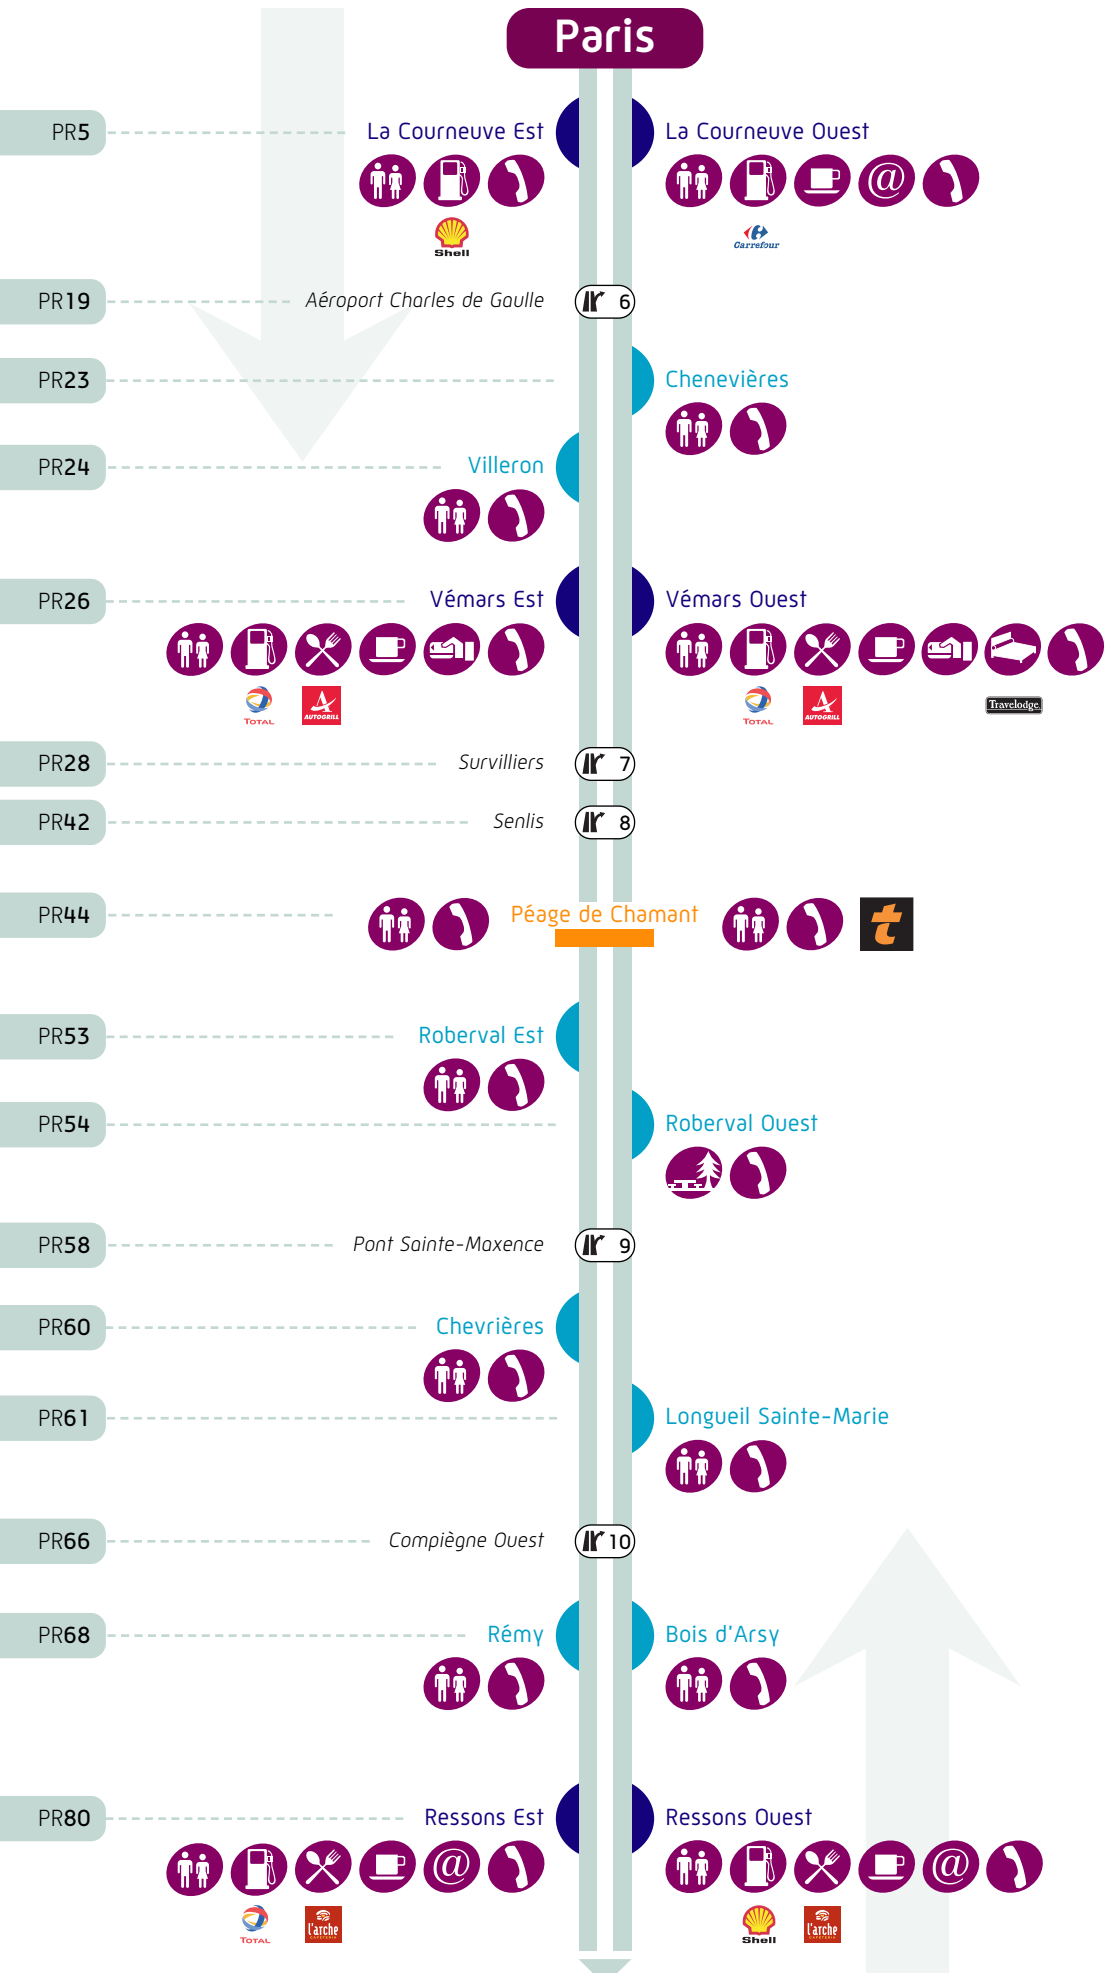

Paris

PR5

La Courneuve Est

La Courneuve Ouest

PR19

Aéroport Charles de Gaulle

IR 6

PR23

Chenevières

PR24

Villeron

PR26

Vémars Est

Vémars Ouest

PR28

Survilliers

PR54

Roberval Ouest

PR58

Pont Sainte-Maxence

IR 9

PR60

Chevrières

PR61

Reissons Est

Reissons Ouest

(*) UNIQUEMENT DANS LE SENS PARIS - LILLE