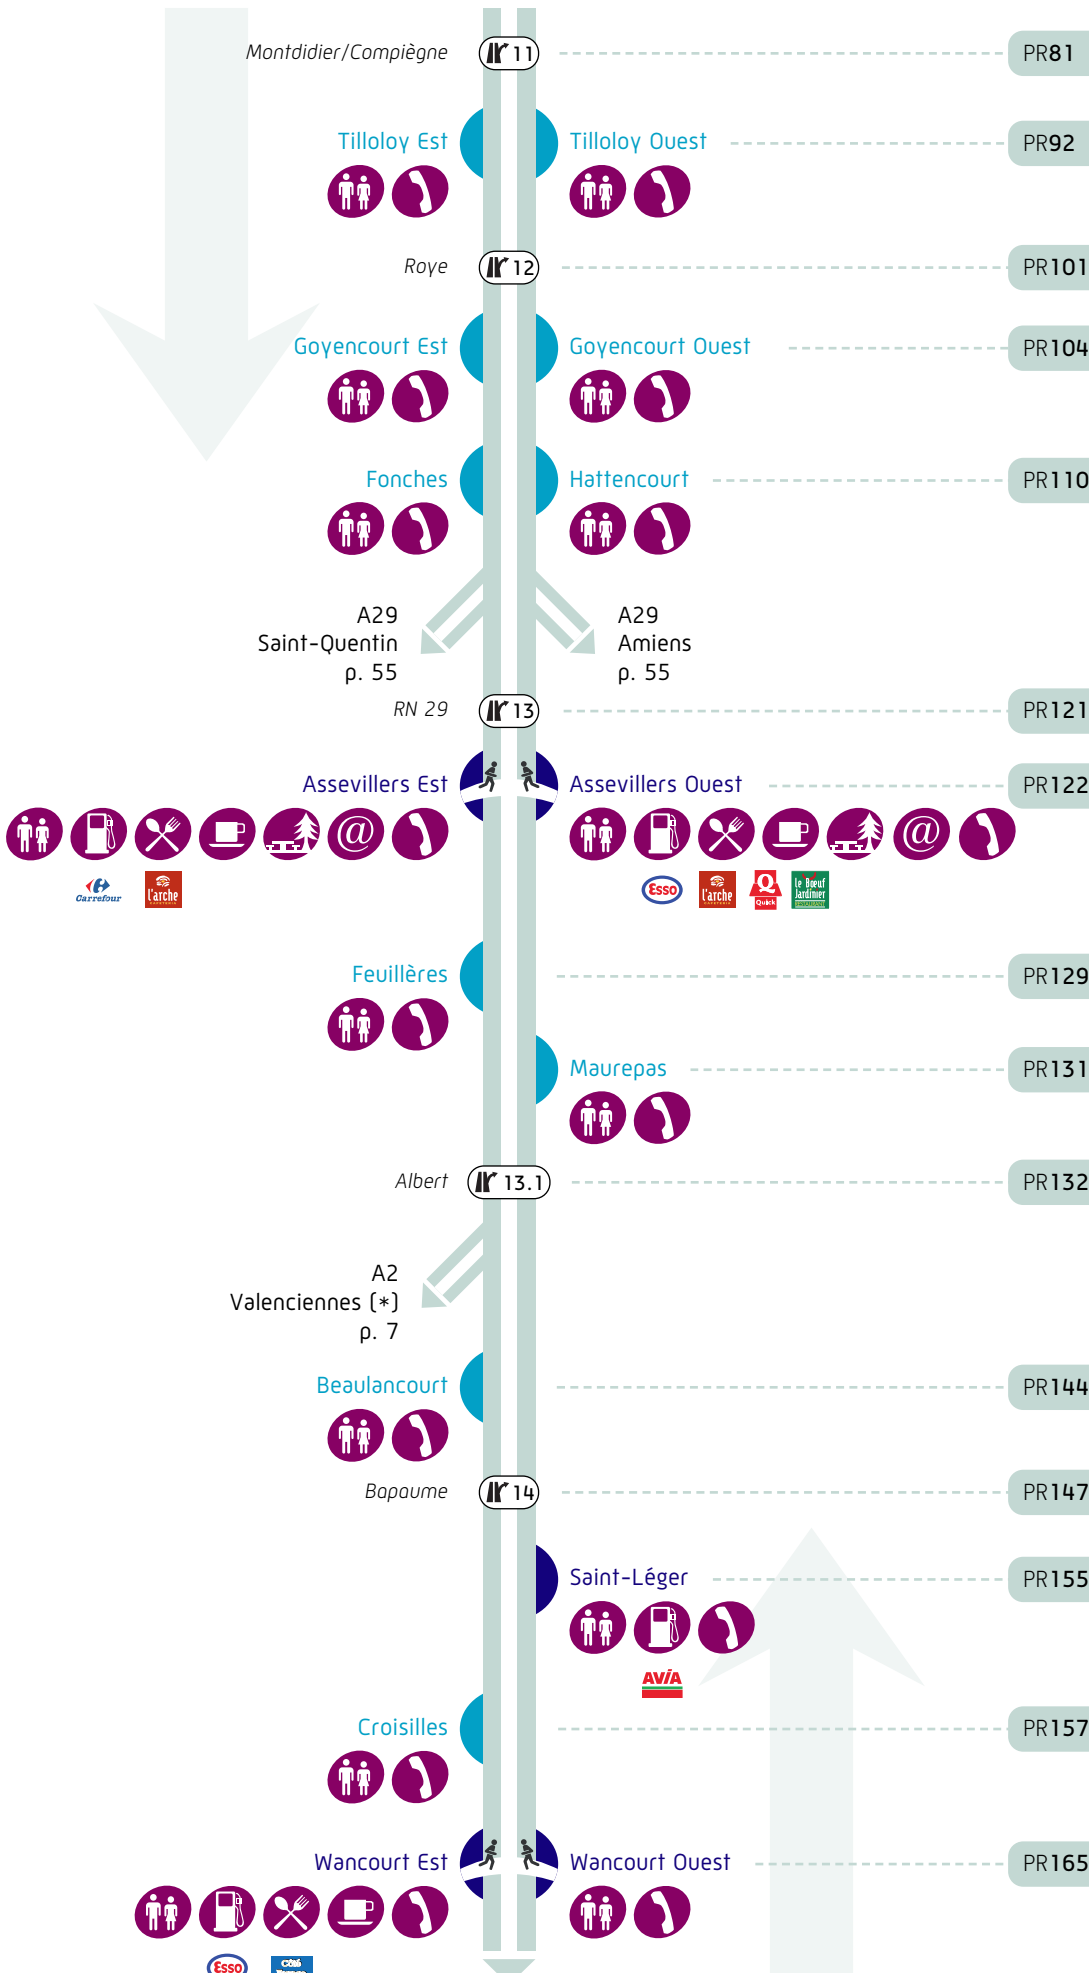

Paris

PR5

La Courneuve Est

La Courneuve Ouest

PR19

Aéroport Charles de Gaulle

IR 6

PR23

Chenevières

PR24

Villeron

PR26

Vémars Est

Vémars Ouest

PR28

Survilliers

PR54

Roberval Ouest

PR58

Pont Sainte-Maxence

IR 9

PR60

Chevrières

PR61

Reissons Est

Reissons Ouest

(*) UNIQUEMENT DANS LE SENS PARIS - LILLE