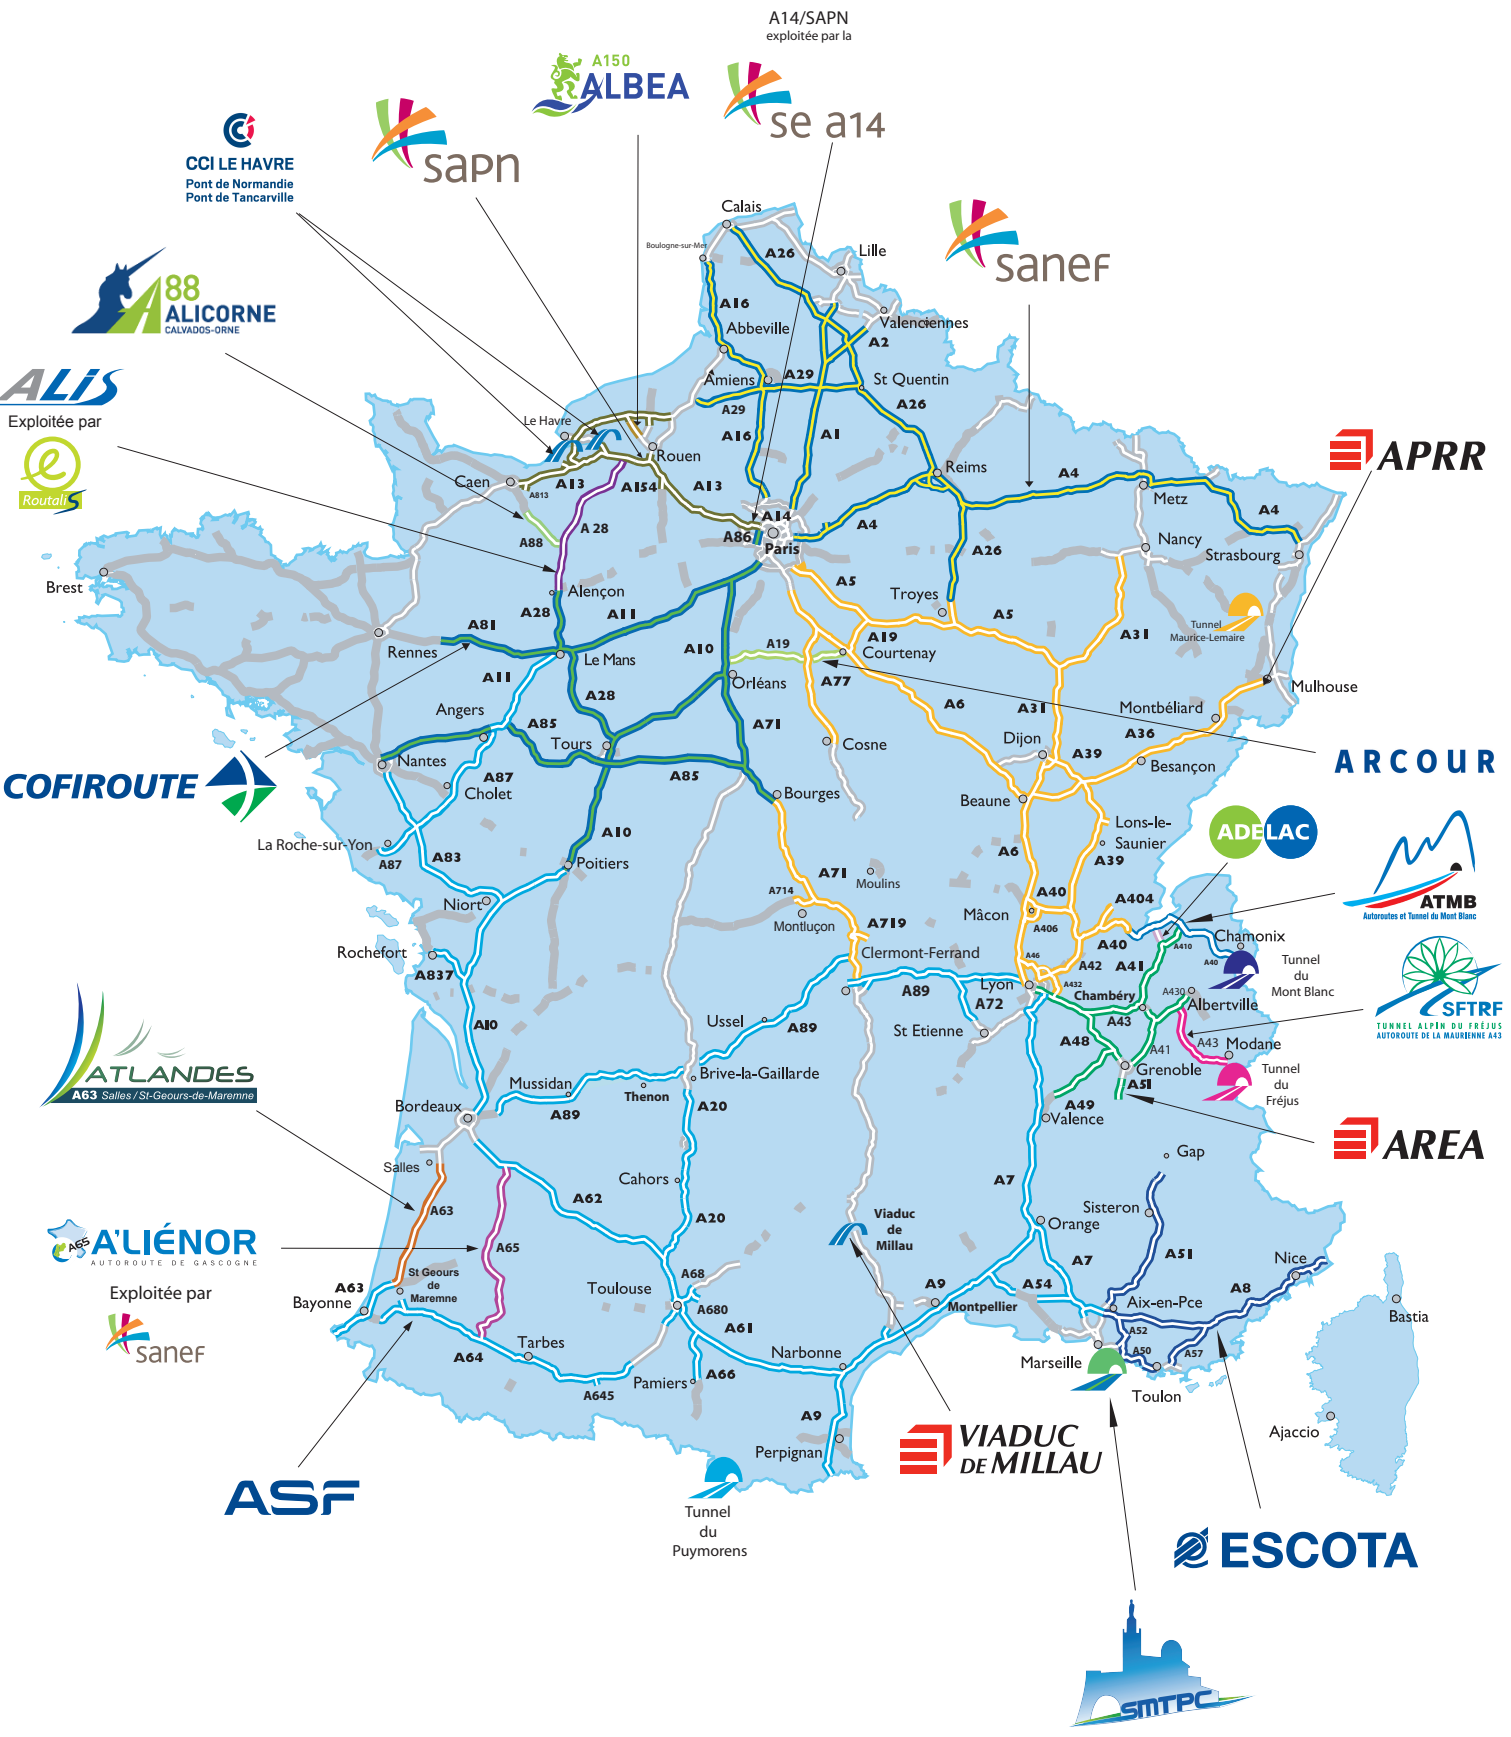

Le réseau autoroutier concédé

CCI LE HAVRE
Pont de Normandie
Pont de Tancarville

88 ALICORNE
CALVADOS-ORNE

ALIS
Exploitée par
Routalis

COFIROUTE

ATLANDES
A63 Salles / St-Geours-de-Maremne

A LIÉNOR
AUTOROUTE DE GASCOGNE
Exploitée par
sanef

ASF

A150
ALBEA

sapn

A14/SAPN
exploitée par la
se a14

sanef

APRR

ARCOUR

ADELAC

ATMB
Autoroutes et Tunnel du Mont Blanc

SFTRF
TUNNEL ALPÉIN DU FRÉJUS
AUTOROUTE DE LA MAUBERNE A43

AREA

VIADUC DE MILLAU

ESCOTA

SMTPC

==== Autoroutes non concédées
==== Routes de type autoroutier