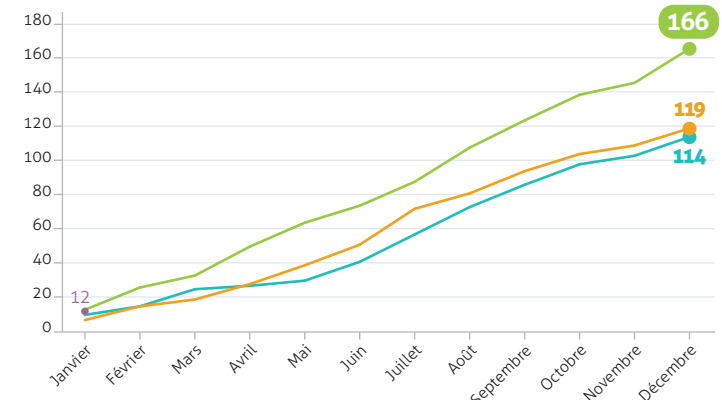

# BAROMÈTRE SÉCURITÉ CLIENTS

→ L'AUTOROUTE 5 FOIS PLUS SÛRE QUE LES AUTRES RÉSEAUX

## CUMUL MENSUEL DES ACCIDENTS CORPORELS SUR LES AUTOROUTES CONCÉDÉES

	2020	2021*	2022	2023
Janvier	251	110	119	non disponible
Février	479	194	228	
Mars	624	292	335	
Avril	669	360	455	
Mai	780	469	590	
Juin	1014	622	745	
Juillet	1286	802	895	
Août	1629	944	1054	
Septembre	1855	1089	1200	
Octobre	2133	1237	1343	
Novembre	2239	1376	1476	
Décembre	2481	1520	1616	

\* Changement de source de données (fichier BAAC)

## CUMUL MENSUEL DES ACCIDENTS MORTELS SUR LES AUTOROUTES CONCÉDÉES

	2020	2021	2022	2023
Janvier	10	7	13	12
Février	15	15	26	
Mars	25	19	33	
Avril	27	28	50	
Mai	30	39	64	
Juin	41	51	74	
Juillet	57	72	88	
Août	73	81	108	
Septembre	86	94	124	
Octobre	98	104	139	
Novembre	103	109	146	
Décembre	114	119	166	166