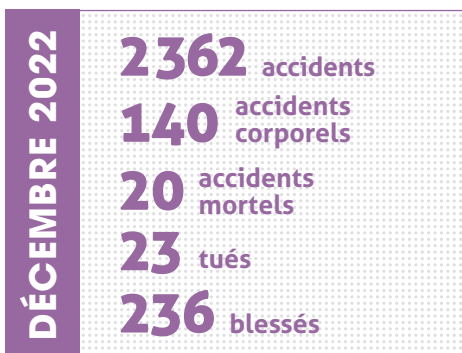

# BAROMÈTRE SÉCURITÉ CLIENTS

→ L'AUTOROUTE 5 FOIS PLUS SÛRE QUE LES AUTRES RÉSEAUX

## CUMUL MENSUEL DES ACCIDENTS CORPORELS SUR LES AUTOROUTES CONCÉDÉES

	2020	2021*	2022	2023
Janvier	251	110	119	non disponible
Février	479	194	228	
Mars	624	292	335	
Avril	669	360	455	
Mai	780	469	590	
Juin	1014	622	745	
Juillet	1286	802	895	
Août	1629	944	1054	
Septembre	1855	1089	1200	
Octobre	2133	1237	1343	
Novembre	2239	1376	1476	
Décembre	2481	1520	1616	

## CUMUL MENSUEL DES ACCIDENTS MORTELS SUR LES AUTOROUTES CONCÉDÉES

	2020	2021	2022	2023
Janvier	10	7	13	12
Février	15	15	26	
Mars	25	19	33	
Avril	27	28	50	
Mai	30	39	64	
Juin	41	51	74	
Juillet	57	72	88	
Août	73	81	108	
Septembre	86	94	124	
Octobre	98	104	139	
Novembre	103	109	146	
Décembre	114	119	166	166