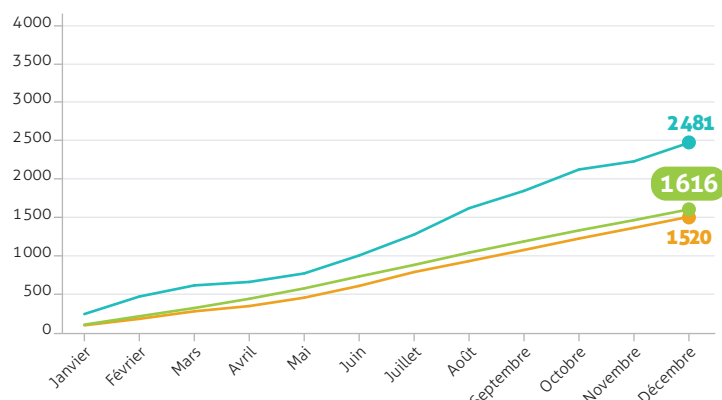

# BAROMÈTRE SÉCURITÉ CLIENTS

→ L'AUTOROUTE 5 FOIS PLUS SÛRE QUE LES AUTRES RÉSEAUX

## CUMUL MENSUEL DES ACCIDENTS CORPORELS SUR LES AUTOROUTES CONCÉDÉES

	2020	2021*	2022	2023
Janvier	251	110	119	non disponible
Février	479	194	228	
Mars	624	292	335	
Avril	669	360	455	
Mai	780	469	590	
Juin	1014	622	745	
Juillet	1286	802	895	
Août	1629	944	1054	
Septembre	1855	1089	1200	
Octobre	2133	1237	1343	
Novembre	2239	1376	1476	
Décembre	2481	1520	1616	

## CUMUL MENSUEL DES ACCIDENTS MORTELS SUR LES AUTOROUTES CONCÉDÉES

	2020	2021	2022	2023
Janvier	10	7	13	12
Février	15	15	26	
Mars	25	19	33	
Avril	27	28	50	
Mai	30	39	64	
Juin	41	51	74	
Juillet	57	72	88	
Août	73	81	108	
Septembre	86	94	124	
Octobre	98	104	139	
Novembre	103	109	146	
Décembre	114	119	166	166