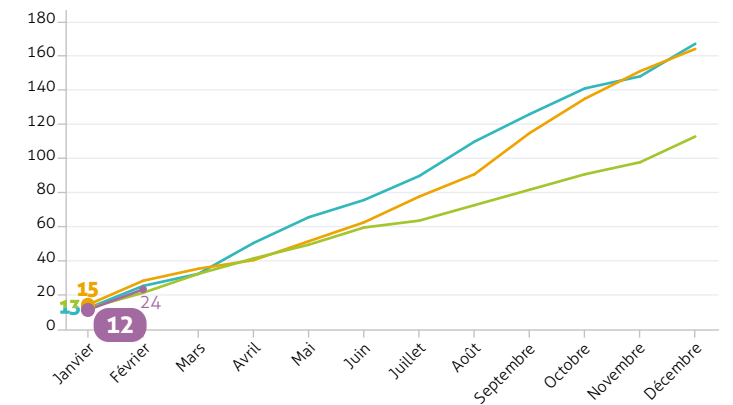

# BAROMÈTRE SÉCURITÉ CLIENTS

→ L'AUTOROUTE 5 FOIS PLUS SÛRE QUE LES AUTRES RÉSEAUX

**JANVIER 2025**

- 1983** accidents
- 116** accidents corporels
- 12** accidents mortels
- 15** tués
- 166** blessés

**AVANT DE PARTIR**  
Préparez votre véhicule et ayez les bons équipements à bord

## CUMUL MENSUEL DES ACCIDENTS CORPORELS SUR LES AUTOROUTES CONCÉDÉES

	2022	2023	2024	2025
Janvier	122	141	153	116
Février	231	245	262	
Mars	338	351	370	
Avril	462	466	506	
Mai	604	595	633	
Juin	760	744	782	
Juillet	912	914	936	
Août	1072	1060	1084	
Septembre	1219	1228	1223	
Octobre	1364	1381	1355	
Novembre	1500	1542	1472	
Décembre	1645	1678	1616	

## CUMUL MENSUEL DES ACCIDENTS MORTELS SUR LES AUTOROUTES CONCÉDÉES

	2022	2023	2024	2025
Janvier	13	15	13	12
Février	26	29	22	24
Mars	33	36	33	
Avril	51	41	42	
Mai	66	52	50	
Juin	76	63	60	
Juillet	90	78	64	
Août	110	91	73	
Septembre	126	115	82	
Octobre	141	135	91	
Novembre	148	151	98	
Décembre	167	164	113	