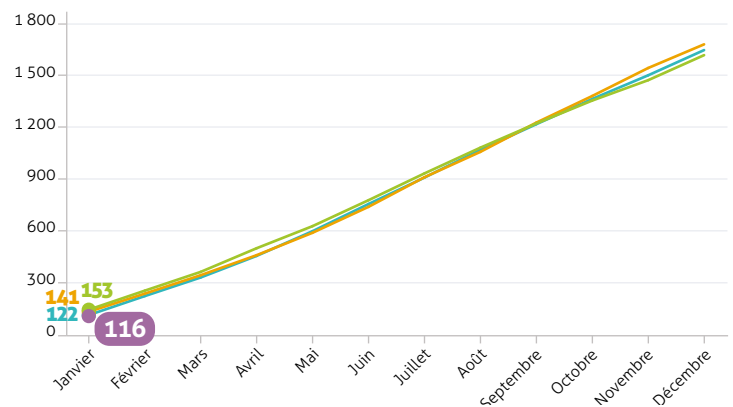

# BAROMÈTRE SÉCURITÉ CLIENTS

→ L'AUTOROUTE 5 FOIS PLUS SÛRE QUE LES AUTRES RÉSEAUX

**JANVIER 2025**

- 1983** accidents
- 116** accidents corporels
- 12** accidents mortels
- 15** tués
- 166** blessés

**AVANT DE PARTIR**  
Préparez votre véhicule et ayez les bons équipements à bord

## CUMUL MENSUEL DES ACCIDENTS CORPORELS SUR LES AUTOROUTES CONCÉDÉES

	2022	2023	2024	2025
Janvier	122	141	153	116
Février	231	245	262	
Mars	338	351	370	
Avril	462	466	506	
Mai	604	595	633	
Juin	760	744	782	
Juillet	912	914	936	
Août	1072	1060	1084	
Septembre	1219	1228	1223	
Octobre	1364	1381	1355	
Novembre	1500	1542	1472	
Décembre	1645	1678	1616	

## CUMUL MENSUEL DES ACCIDENTS MORTELS SUR LES AUTOROUTES CONCÉDÉES

	2022	2023	2024	2025
Janvier	13	15	13	12
Février	26	29	22	24
Mars	33	36	33	
Avril	51	41	42	
Mai	66	52	50	
Juin	76	63	60	
Juillet	90	78	64	
Août	110	91	73	
Septembre	126	115	82	
Octobre	141	135	91	
Novembre	148	151	98	
Décembre	167	164	113	