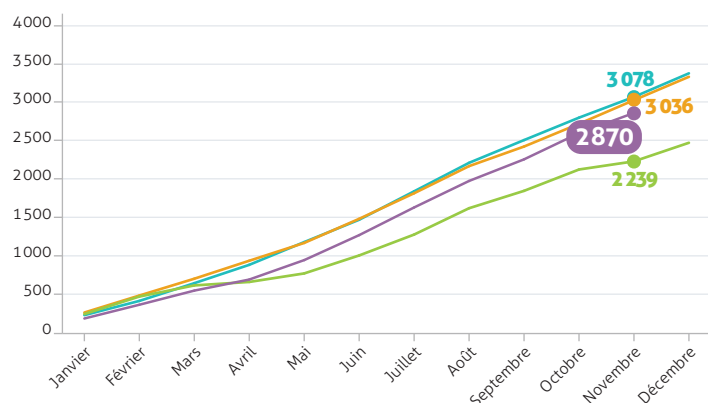

BAROMÈTRE SÉCURITÉ CLIENTS

→ L'AUTOROUTE 5 FOIS PLUS SÛRE QUE LES AUTRES RÉSEAUX

CUMUL MENSUEL DES ACCIDENTS CORPORELS SUR LES AUTOROUTES CONCÉDÉES

	2018	2019	2020	2021
Janvier	237	271	251	195
Février	422	492	479	374
Mars	653	711	624	558
Avril	892	945	669	702
Mai	1 188	1 177	780	955
Juin	1 479	1 491	1 014	1 280
Juillet	1 849	1 824	1 286	1 640
Août	2 220	2 177	1 629	1 985
Septembre	2 516	2 432	1 855	2 266
Octobre	2 808	2 728	2 133	2 607
Novembre	3 078	3 036	2 239	2 870
Décembre	3 385	3 340	2 481	

CUMUL MENSUEL DES ACCIDENTS MORTELS SUR LES AUTOROUTES CONCÉDÉES

	2018	2019	2020	2021
Janvier	15	8	10	7
Février	20	21	15	15
Mars	33	34	25	19
Avril	42	43	27	28
Mai	50	55	30	39
Juin	58	67	41	51
Juillet	79	83	57	72
Août	92	98	73	82
Septembre	109	113	86	94
Octobre	120	123	98	104
Novembre	128	132	103	108
Décembre	140	140	114	118

CUMUL MENSUEL DU NOMBRE DE TUÉS SUR LES AUTOROUTES CONCÉDÉES

	2018	2019	2020	2021
Janvier	19	10	10	9
Février	25	25	18	17
Mars	39	39	28	21
Avril	48	48	30	32
Mai	58	60	33	43
Juin	67	73	45	57
Juillet	93	90	68	81
Août	107	109	85	91
Septembre	125	126	98	105
Octobre	137	137	111	115
Novembre	145	146	116	119
Décembre	157	154	127	130