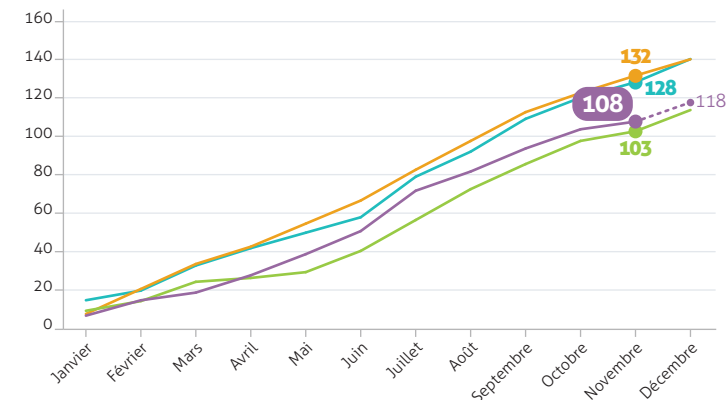

BAROMÈTRE SÉCURITÉ CLIENTS

→ L'AUTOROUTE 5 FOIS PLUS SÛRE QUE LES AUTRES RÉSEAUX

CUMUL MENSUEL DES ACCIDENTS CORPORELS SUR LES AUTOROUTES CONCÉDÉES

	2018	2019	2020	2021
Janvier	237	271	251	195
Février	422	492	479	374
Mars	653	711	624	558
Avril	892	945	669	702
Mai	1 188	1 177	780	955
Juin	1 479	1 491	1 014	1 280
Juillet	1 849	1 824	1 286	1 640
Août	2 220	2 177	1 629	1 985
Septembre	2 516	2 432	1 855	2 266
Octobre	2 808	2 728	2 133	2 607
Novembre	3 078	3 036	2 239	2 870
Décembre	3 385	3 340	2 481	

CUMUL MENSUEL DES ACCIDENTS MORTELS SUR LES AUTOROUTES CONCÉDÉES

	2018	2019	2020	2021
Janvier	15	8	10	7
Février	20	21	15	15
Mars	33	34	25	19
Avril	42	43	27	28
Mai	50	55	30	39
Juin	58	67	41	51
Juillet	79	83	57	72
Août	92	98	73	82
Septembre	109	113	86	94
Octobre	120	123	98	104
Novembre	128	132	103	108
Décembre	140	140	114	118

CUMUL MENSUEL DU NOMBRE DE TUÉS SUR LES AUTOROUTES CONCÉDÉES

	2018	2019	2020	2021
Janvier	19	10	10	9
Février	25	25	18	17
Mars	39	39	28	21
Avril	48	48	30	32
Mai	58	60	33	43
Juin	67	73	45	57
Juillet	93	90	68	81
Août	107	109	85	91
Septembre	125	126	98	105
Octobre	137	137	111	115
Novembre	145	146	116	119
Décembre	157	154	127	130