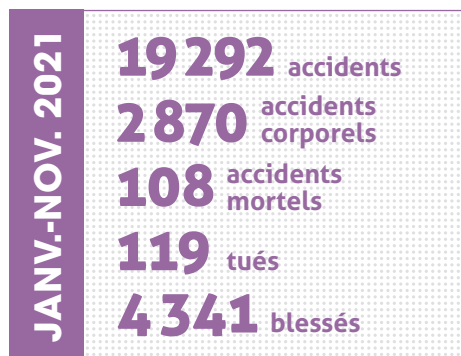

BAROMÈTRE SÉCURITÉ CLIENTS

→ L'AUTOROUTE 5 FOIS PLUS SÛRE QUE LES AUTRES RÉSEAUX

CUMUL MENSUEL DES ACCIDENTS CORPORELS SUR LES AUTOROUTES CONCÉDÉES

	2018	2019	2020	2021
Janvier	237	271	251	195
Février	422	492	479	374
Mars	653	711	624	558
Avril	892	945	669	702
Mai	1 188	1 177	780	955
Juin	1 479	1 491	1 014	1 280
Juillet	1 849	1 824	1 286	1 640
Août	2 220	2 177	1 629	1 985
Septembre	2 516	2 432	1 855	2 266
Octobre	2 808	2 728	2 133	2 607
Novembre	3 078	3 036	2 239	2 870
Décembre	3 385	3 340	2 481	

CUMUL MENSUEL DES ACCIDENTS MORTELS SUR LES AUTOROUTES CONCÉDÉES

	2018	2019	2020	2021
Janvier	15	8	10	7
Février	20	21	15	15
Mars	33	34	25	19
Avril	42	43	27	28
Mai	50	55	30	39
Juin	58	67	41	51
Juillet	79	83	57	72
Août	92	98	73	82
Septembre	109	113	86	94
Octobre	120	123	98	104
Novembre	128	132	103	108
Décembre	140	140	114	118

CUMUL MENSUEL DU NOMBRE DE TUÉS SUR LES AUTOROUTES CONCÉDÉES

	2018	2019	2020	2021
Janvier	19	10	10	9
Février	25	25	18	17
Mars	39	39	28	21
Avril	48	48	30	32
Mai	58	60	33	43
Juin	67	73	45	57
Juillet	93	90	68	81
Août	107	109	85	91
Septembre	125	126	98	105
Octobre	137	137	111	115
Novembre	145	146	116	119
Décembre	157	154	127	130