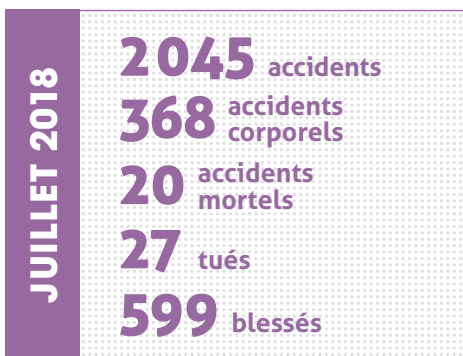

# BAROMÈTRE SÉCURITÉ

→ L'AUTOROUTE 5 FOIS PLUS SÛRE QUE LES AUTRES RÉSEAUX

## CUMUL MENSUEL DES ACCIDENTS CORPORELS SUR LES AUTOROUTES CONCÉDÉES

	2015	2016	2017	2018
Janvier	203	264	264	239
Février	411	457	460	428
Mars	594	679	726	668
Avril	813	882	1001	919
Mai	1034	1110	1240	1226
Juin	1297	1357	1535	1525
Juillet	1591	1671	1898	<b>1893</b>
Août	1942	2015	2228	
Septembre	2177	2295	2489	
Octobre	2411	2575	2763	
Novembre	2637	2821	3001	
Décembre	2877	3087	3267	

## CUMUL MENSUEL DES ACCIDENTS MORTELS SUR LES AUTOROUTES CONCÉDÉES

	2015	2016	2017	2018
Janvier	9	9	13	15
Février	22	18	24	20
Mars	30	28	40	32
Avril	41	38	56	41
Mai	53	51	69	49
Juin	69	68	91	56
Juillet	80	85	107	<b>76</b>
Août	97	92	115	89
Septembre	109	101	121	
Octobre	123	113	133	
Novembre	133	131	138	
Décembre	148	147	150	

## CUMUL MENSUEL DU NOMBRE DE TUÉS SUR LES AUTOROUTES CONCÉDÉES

	2015	2016	2017	2018
Janvier	9	10	14	19
Février	25	20	25	25
Mars	33	33	43	38
Avril	47	46	59	47
Mai	59	62	73	57
Juin	78	81	95	65
Juillet	89	101	113	<b>92</b>
Août	109	109	122	106
Septembre	125	120	130	
Octobre	145	134	142	
Novembre	158	153	149	
Décembre	174	169	166	