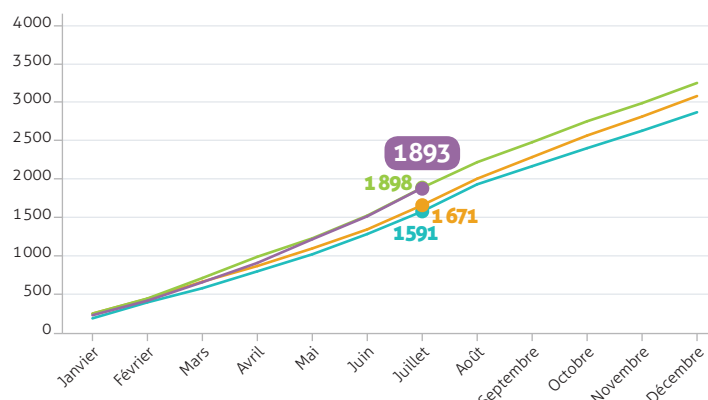

# BAROMÈTRE SÉCURITÉ

→ L'AUTOROUTE 5 FOIS PLUS SÛRE QUE LES AUTRES RÉSEAUX

## CUMUL MENSUEL DES ACCIDENTS CORPORELS SUR LES AUTOROUTES CONCÉDÉES

	2015	2016	2017	2018
Janvier	203	264	264	239
Février	411	457	460	428
Mars	594	679	726	668
Avril	813	882	1001	919
Mai	1034	1110	1240	1226
Juin	1297	1357	1535	1525
Juillet	1591	1671	1898	<b>1893</b>
Août	1942	2015	2228	
Septembre	2177	2295	2489	
Octobre	2411	2575	2763	
Novembre	2637	2821	3001	
Décembre	2877	3087	3267	

## CUMUL MENSUEL DES ACCIDENTS MORTELS SUR LES AUTOROUTES CONCÉDÉES

	2015	2016	2017	2018
Janvier	9	9	13	15
Février	22	18	24	20
Mars	30	28	40	32
Avril	41	38	56	41
Mai	53	51	69	49
Juin	69	68	91	56
Juillet	80	85	107	<b>76</b>
Août	97	92	115	89
Septembre	109	101	121	
Octobre	123	113	133	
Novembre	133	131	138	
Décembre	148	147	150	