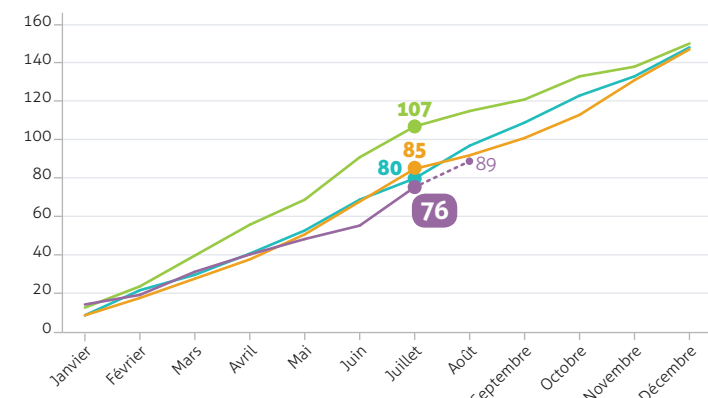

# BAROMÈTRE SÉCURITÉ

→ L'AUTOROUTE 5 FOIS PLUS SÛRE QUE LES AUTRES RÉSEAUX

## CUMUL MENSUEL DES ACCIDENTS CORPORELS SUR LES AUTOROUTES CONCÉDÉES

	2015	2016	2017	2018
Janvier	203	264	264	239
Février	411	457	460	428
Mars	594	679	726	668
Avril	813	882	1001	919
Mai	1034	1110	1240	1226
Juin	1297	1357	1535	1525
Juillet	1591	1671	1898	<b>1893</b>
Août	1942	2015	2228	
Septembre	2177	2295	2489	
Octobre	2411	2575	2763	
Novembre	2637	2821	3001	
Décembre	2877	3087	3267	

## CUMUL MENSUEL DES ACCIDENTS MORTELS SUR LES AUTOROUTES CONCÉDÉES

	2015	2016	2017	2018
Janvier	9	9	13	15
Février	22	18	24	20
Mars	30	28	40	32
Avril	41	38	56	41
Mai	53	51	69	49
Juin	69	68	91	56
Juillet	80	85	107	<b>76</b>
Août	97	92	115	89
Septembre	109	101	121	
Octobre	123	113	133	
Novembre	133	131	138	
Décembre	148	147	150	