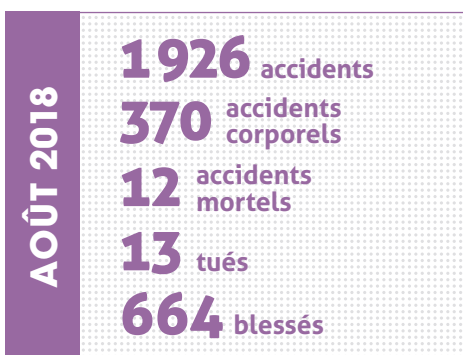

# BAROMÈTRE SÉCURITÉ

→ L'AUTOROUTE 5 FOIS PLUS SÛRE QUE LES AUTRES RÉSEAUX

## CUMUL MENSUEL DES ACCIDENTS CORPORELS SUR LES AUTOROUTES CONCÉDÉES

	2015	2016	2017	2018
Janvier	203	264	264	239
Février	411	457	460	428
Mars	594	679	726	668
Avril	813	882	1001	918
Mai	1034	1110	1240	1227
Juin	1297	1357	1535	1526
Juillet	1591	1671	1898	1904
Août	1942	2015	2228	<b>2274</b>
Septembre	2177	2295	2489	
Octobre	2411	2575	2763	
Novembre	2637	2821	3001	
Décembre	2877	3087	3267	

## CUMUL MENSUEL DES ACCIDENTS MORTELS SUR LES AUTOROUTES CONCÉDÉES

	2015	2016	2017	2018
Janvier	9	9	13	15
Février	22	18	24	20
Mars	30	28	40	33
Avril	41	38	56	42
Mai	53	51	69	50
Juin	69	68	91	57
Juillet	80	85	107	79
Août	97	92	115	<b>91</b>
Septembre	109	101	121	107
Octobre	123	113	133	
Novembre	133	131	138	
Décembre	148	147	150	