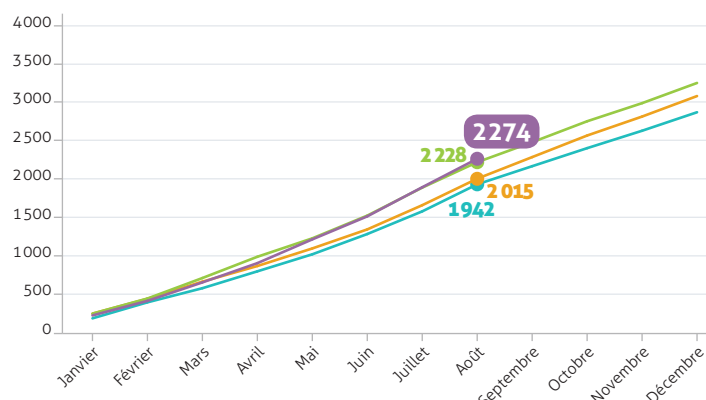

# BAROMÈTRE SÉCURITÉ

→ L'AUTOROUTE 5 FOIS PLUS SÛRE QUE LES AUTRES RÉSEAUX

## CUMUL MENSUEL DES ACCIDENTS CORPORELS SUR LES AUTOROUTES CONCÉDÉES

	2015	2016	2017	2018
Janvier	203	264	264	239
Février	411	457	460	428
Mars	594	679	726	668
Avril	813	882	1001	918
Mai	1034	1110	1240	1227
Juin	1297	1357	1535	1526
Juillet	1591	1671	1898	1904
Août	1942	2015	2228	<b>2274</b>
Septembre	2177	2295	2489	
Octobre	2411	2575	2763	
Novembre	2637	2821	3001	
Décembre	2877	3087	3267	

## CUMUL MENSUEL DES ACCIDENTS MORTELS SUR LES AUTOROUTES CONCÉDÉES

	2015	2016	2017	2018
Janvier	9	9	13	15
Février	22	18	24	20
Mars	30	28	40	33
Avril	41	38	56	42
Mai	53	51	69	50
Juin	69	68	91	57
Juillet	80	85	107	79
Août	97	92	115	<b>91</b>
Septembre	109	101	121	107
Octobre	123	113	133	
Novembre	133	131	138	
Décembre	148	147	150	