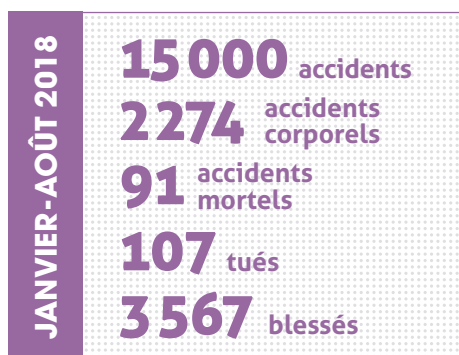

# BAROMÈTRE SÉCURITÉ

→ L'AUTOROUTE 5 FOIS PLUS SÛRE QUE LES AUTRES RÉSEAUX

## CUMUL MENSUEL DES ACCIDENTS CORPORELS SUR LES AUTOROUTES CONCÉDÉES

	2015	2016	2017	2018
Janvier	203	264	264	239
Février	411	457	460	428
Mars	594	679	726	668
Avril	813	882	1001	918
Mai	1034	1110	1240	1227
Juin	1297	1357	1535	1526
Juillet	1591	1671	1898	1904
Août	1942	2015	2228	<b>2274</b>
Septembre	2177	2295	2489	
Octobre	2411	2575	2763	
Novembre	2637	2821	3001	
Décembre	2877	3087	3267	

## CUMUL MENSUEL DES ACCIDENTS MORTELS SUR LES AUTOROUTES CONCÉDÉES

	2015	2016	2017	2018
Janvier	9	9	13	15
Février	22	18	24	20
Mars	30	28	40	33
Avril	41	38	56	42
Mai	53	51	69	50
Juin	69	68	91	57
Juillet	80	85	107	79
Août	97	92	115	<b>91</b>
Septembre	109	101	121	107
Octobre	123	113	133	
Novembre	133	131	138	
Décembre	148	147	150	

## CUMUL MENSUEL DU NOMBRE DE TUÉS SUR LES AUTOROUTES CONCÉDÉES

	2015	2016	2017	2018
Janvier	9	10	14	19
Février	25	20	25	25
Mars	33	33	43	39
Avril	47	46	59	48
Mai	59	62	73	58
Juin	78	81	95	66
Juillet	89	101	113	94
Août	109	109	122	<b>107</b>
Septembre	125	120	130	124
Octobre	145	134	142	
Novembre	158	153	149	
Décembre	174	169	166	