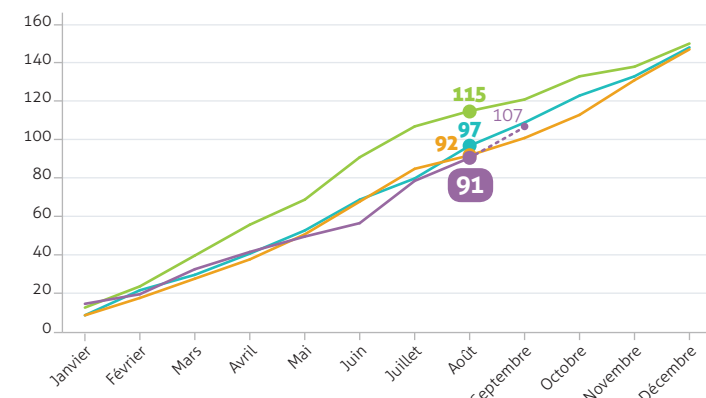

# BAROMÈTRE SÉCURITÉ

→ L'AUTOROUTE 5 FOIS PLUS SÛRE QUE LES AUTRES RÉSEAUX

## CUMUL MENSUEL DES ACCIDENTS CORPORELS SUR LES AUTOROUTES CONCÉDÉES

	2015	2016	2017	2018
Janvier	203	264	264	239
Février	411	457	460	428
Mars	594	679	726	668
Avril	813	882	1001	918
Mai	1034	1110	1240	1227
Juin	1297	1357	1535	1526
Juillet	1591	1671	1898	1904
Août	1942	2015	2228	<b>2274</b>
Septembre	2177	2295	2489	
Octobre	2411	2575	2763	
Novembre	2637	2821	3001	
Décembre	2877	3087	3267	

## CUMUL MENSUEL DES ACCIDENTS MORTELS SUR LES AUTOROUTES CONCÉDÉES

	2015	2016	2017	2018
Janvier	9	9	13	15
Février	22	18	24	20
Mars	30	28	40	33
Avril	41	38	56	42
Mai	53	51	69	50
Juin	69	68	91	57
Juillet	80	85	107	79
Août	97	92	115	<b>91</b>
Septembre	109	101	121	107
Octobre	123	113	133	
Novembre	133	131	138	
Décembre	148	147	150	

## CUMUL MENSUEL DU NOMBRE DE TUÉS SUR LES AUTOROUTES CONCÉDÉES

	2015	2016	2017	2018
Janvier	9	10	14	19
Février	25	20	25	25
Mars	33	33	43	39
Avril	47	46	59	48
Mai	59	62	73	58
Juin	78	81	95	66
Juillet	89	101	113	94
Août	109	109	122	<b>107</b>
Septembre	125	120	130	124
Octobre	145	134	142	
Novembre	158	153	149	
Décembre	174	169	166	