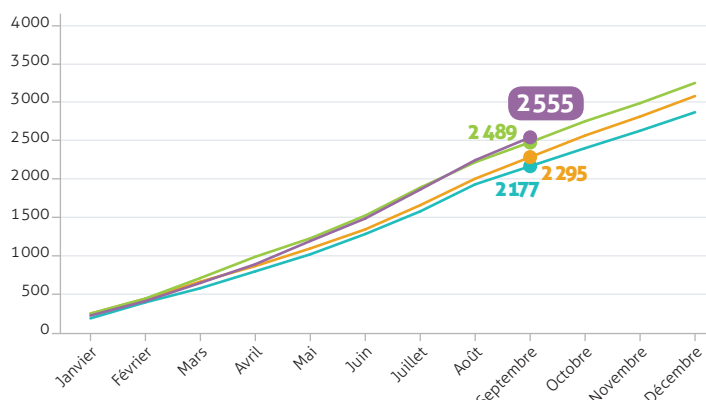

# BAROMÈTRE SÉCURITÉ

→ L'AUTOROUTE 5 FOIS PLUS SÛRE QUE LES AUTRES RÉSEAUX

## CUMUL MENSUEL DES ACCIDENTS CORPORELS SUR LES AUTOROUTES CONCÉDÉES

	2015	2016	2017	2018
Janvier	203	264	264	237
Février	411	457	460	426
Mars	594	679	726	662
Avril	813	882	1001	905
Mai	1034	1110	1240	1207
Juin	1297	1357	1535	1500
Juillet	1591	1671	1898	1876
Août	1942	2015	2228	2258
Septembre	2177	2295	2489	<b>2555</b>
Octobre	2411	2575	2763	
Novembre	2637	2821	3001	
Décembre	2877	3087	3267	

## CUMUL MENSUEL DES ACCIDENTS MORTELS SUR LES AUTOROUTES CONCÉDÉES

	2015	2016	2017	2018
Janvier	9	9	13	15
Février	22	18	24	20
Mars	30	28	40	33
Avril	41	38	56	42
Mai	53	51	69	50
Juin	69	68	91	57
Juillet	80	85	107	79
Août	97	92	115	92
Septembre	109	101	121	<b>109</b>
Octobre	123	113	133	119
Novembre	133	131	138	
Décembre	148	147	150	