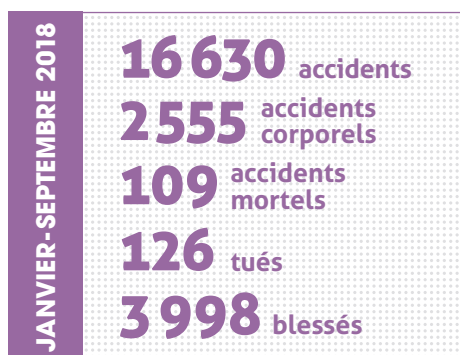

# BAROMÈTRE SÉCURITÉ

→ L'AUTOROUTE 5 FOIS PLUS SÛRE QUE LES AUTRES RÉSEAUX

## CUMUL MENSUEL DES ACCIDENTS CORPORELS SUR LES AUTOROUTES CONCÉDÉES

	2015	2016	2017	2018
Janvier	203	264	264	237
Février	411	457	460	426
Mars	594	679	726	662
Avril	813	882	1001	905
Mai	1034	1110	1240	1207
Juin	1297	1357	1535	1500
Juillet	1591	1671	1898	1876
Août	1942	2015	2228	2258
Septembre	2177	2295	2489	<b>2555</b>
Octobre	2411	2575	2763	
Novembre	2637	2821	3001	
Décembre	2877	3087	3267	

## CUMUL MENSUEL DES ACCIDENTS MORTELS SUR LES AUTOROUTES CONCÉDÉES

	2015	2016	2017	2018
Janvier	9	9	13	15
Février	22	18	24	20
Mars	30	28	40	33
Avril	41	38	56	42
Mai	53	51	69	50
Juin	69	68	91	57
Juillet	80	85	107	79
Août	97	92	115	92
Septembre	109	101	121	<b>109</b>
Octobre	123	113	133	119
Novembre	133	131	138	
Décembre	148	147	150	

## CUMUL MENSUEL DU NOMBRE DE TUÉS SUR LES AUTOROUTES CONCÉDÉES

	2015	2016	2017	2018
Janvier	9	10	14	19
Février	25	20	25	25
Mars	33	33	43	39
Avril	47	46	59	48
Mai	59	62	73	58
Juin	78	81	95	66
Juillet	89	101	113	94
Août	109	109	122	108
Septembre	125	120	130	<b>126</b>
Octobre	145	134	142	137
Novembre	158	153	149	
Décembre	174	169	166	