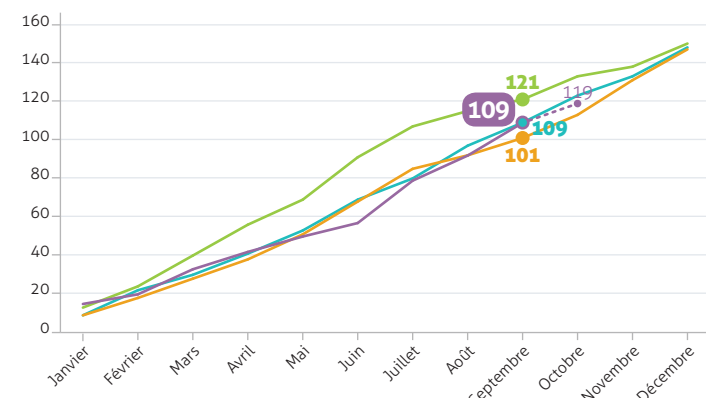

# BAROMÈTRE SÉCURITÉ

→ L'AUTOROUTE 5 FOIS PLUS SÛRE QUE LES AUTRES RÉSEAUX

## CUMUL MENSUEL DES ACCIDENTS CORPORELS SUR LES AUTOROUTES CONCÉDÉES

	2015	2016	2017	2018
Janvier	203	264	264	237
Février	411	457	460	426
Mars	594	679	726	662
Avril	813	882	1001	905
Mai	1034	1110	1240	1207
Juin	1297	1357	1535	1500
Juillet	1591	1671	1898	1876
Août	1942	2015	2228	2258
Septembre	2177	2295	2489	<b>2555</b>
Octobre	2411	2575	2763	
Novembre	2637	2821	3001	
Décembre	2877	3087	3267	

## CUMUL MENSUEL DES ACCIDENTS MORTELS SUR LES AUTOROUTES CONCÉDÉES

	2015	2016	2017	2018
Janvier	9	9	13	15
Février	22	18	24	20
Mars	30	28	40	33
Avril	41	38	56	42
Mai	53	51	69	50
Juin	69	68	91	57
Juillet	80	85	107	79
Août	97	92	115	92
Septembre	109	101	121	<b>109</b>
Octobre	123	113	133	119
Novembre	133	131	138	
Décembre	148	147	150	