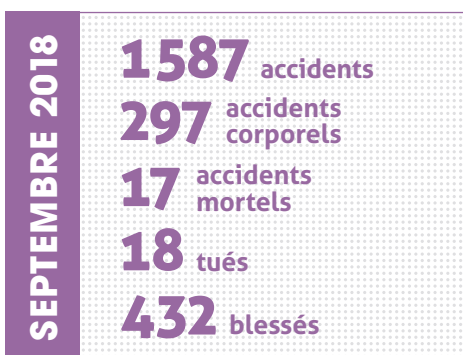

# BAROMÈTRE SÉCURITÉ

→ L'AUTOROUTE 5 FOIS PLUS SÛRE QUE LES AUTRES RÉSEAUX

## CUMUL MENSUEL DES ACCIDENTS CORPORELS SUR LES AUTOROUTES CONCÉDÉES

	2015	2016	2017	2018
Janvier	203	264	264	237
Février	411	457	460	426
Mars	594	679	726	662
Avril	813	882	1001	905
Mai	1034	1110	1240	1207
Juin	1297	1357	1535	1500
Juillet	1591	1671	1898	1876
Août	1942	2015	2228	2258
Septembre	2177	2295	2489	<b>2555</b>
Octobre	2411	2575	2763	
Novembre	2637	2821	3001	
Décembre	2877	3087	3267	

## CUMUL MENSUEL DES ACCIDENTS MORTELS SUR LES AUTOROUTES CONCÉDÉES

	2015	2016	2017	2018
Janvier	9	9	13	15
Février	22	18	24	20
Mars	30	28	40	33
Avril	41	38	56	42
Mai	53	51	69	50
Juin	69	68	91	57
Juillet	80	85	107	79
Août	97	92	115	92
Septembre	109	101	121	<b>109</b>
Octobre	123	113	133	119
Novembre	133	131	138	
Décembre	148	147	150	