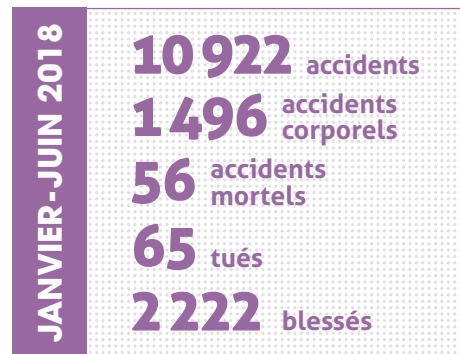

# BAROMÈTRE SÉCURITÉ

→ L'AUTOROUTE 5 FOIS PLUS SÛRE QUE LES AUTRES RÉSEAUX

## CUMUL MENSUEL DES ACCIDENTS CORPORELS SUR LES AUTOROUTES CONCÉDÉES

	2015	2016	2017	2018
Janvier	203	264	264	235
Février	411	457	460	422
Mars	594	679	726	660
Avril	813	882	1001	909
Mai	1034	1110	1240	1201
Juin	1297	1357	1535	<b>1496</b>
Juillet	1591	1671	1898	
Août	1942	2015	2228	
Septembre	2177	2295	2489	
Octobre	2411	2575	2763	
Novembre	2637	2821	3001	
Décembre	2877	3087	3267	

## CUMUL MENSUEL DES ACCIDENTS MORTELS SUR LES AUTOROUTES CONCÉDÉES

	2015	2016	2017	2018
Janvier	9	9	13	15
Février	22	18	24	20
Mars	30	28	40	32
Avril	41	38	56	41
Mai	53	51	69	49
Juin	69	68	91	<b>56</b>
Juillet	80	85	107	73
Août	97	92	115	
Septembre	109	101	121	
Octobre	123	113	133	
Novembre	133	131	138	
Décembre	148	147	150	

## CUMUL MENSUEL DU NOMBRE DE TUÉS SUR LES AUTOROUTES CONCÉDÉES

	2015	2016	2017	2018
Janvier	9	10	14	19
Février	25	20	25	25
Mars	33	33	43	38
Avril	47	46	59	47
Mai	59	62	73	57
Juin	78	81	95	<b>65</b>
Juillet	89	101	113	88
Août	109	109	122	
Septembre	125	120	130	
Octobre	145	134	142	
Novembre	158	153	149	
Décembre	174	169	166	