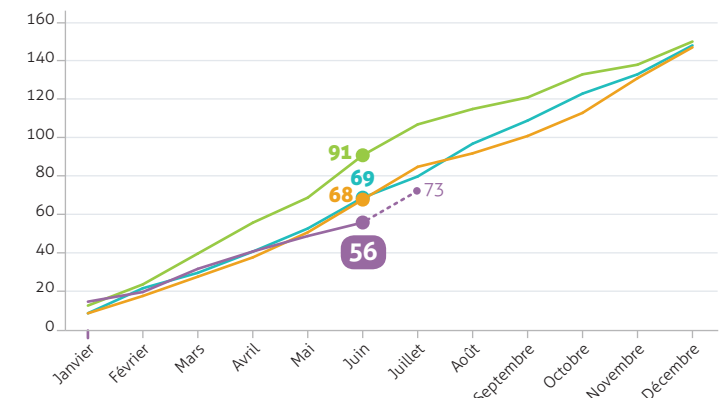

# BAROMÈTRE SÉCURITÉ

→ L'AUTOROUTE 5 FOIS PLUS SÛRE QUE LES AUTRES RÉSEAUX

## CUMUL MENSUEL DES ACCIDENTS CORPORELS SUR LES AUTOROUTES CONCÉDÉES

	2015	2016	2017	2018
Janvier	203	264	264	235
Février	411	457	460	422
Mars	594	679	726	660
Avril	813	882	1001	909
Mai	1034	1110	1240	1201
Juin	1297	1357	1535	<b>1496</b>
Juillet	1591	1671	1898	
Août	1942	2015	2228	
Septembre	2177	2295	2489	
Octobre	2411	2575	2763	
Novembre	2637	2821	3001	
Décembre	2877	3087	3267	

## CUMUL MENSUEL DES ACCIDENTS MORTELS SUR LES AUTOROUTES CONCÉDÉES

	2015	2016	2017	2018
Janvier	9	9	13	15
Février	22	18	24	20
Mars	30	28	40	32
Avril	41	38	56	41
Mai	53	51	69	49
Juin	69	68	91	<b>56</b>
Juillet	80	85	107	73
Août	97	92	115	
Septembre	109	101	121	
Octobre	123	113	133	
Novembre	133	131	138	
Décembre	148	147	150	