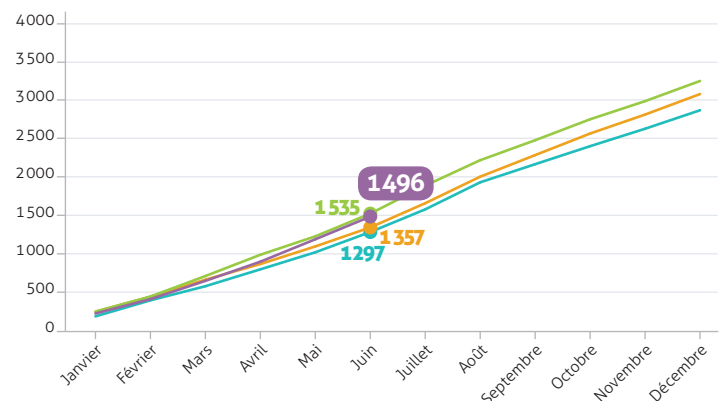

# BAROMÈTRE SÉCURITÉ

→ L'AUTOROUTE 5 FOIS PLUS SÛRE QUE LES AUTRES RÉSEAUX

## CUMUL MENSUEL DES ACCIDENTS CORPORELS SUR LES AUTOROUTES CONCÉDÉES

	2015	2016	2017	2018
Janvier	203	264	264	235
Février	411	457	460	422
Mars	594	679	726	660
Avril	813	882	1001	909
Mai	1034	1110	1240	1201
Juin	1297	1357	1535	<b>1496</b>
Juillet	1591	1671	1898	
Août	1942	2015	2228	
Septembre	2177	2295	2489	
Octobre	2411	2575	2763	
Novembre	2637	2821	3001	
Décembre	2877	3087	3267	

## CUMUL MENSUEL DES ACCIDENTS MORTELS SUR LES AUTOROUTES CONCÉDÉES

	2015	2016	2017	2018
Janvier	9	9	13	15
Février	22	18	24	20
Mars	30	28	40	32
Avril	41	38	56	41
Mai	53	51	69	49
Juin	69	68	91	<b>56</b>
Juillet	80	85	107	73
Août	97	92	115	
Septembre	109	101	121	
Octobre	123	113	133	
Novembre	133	131	138	
Décembre	148	147	150	