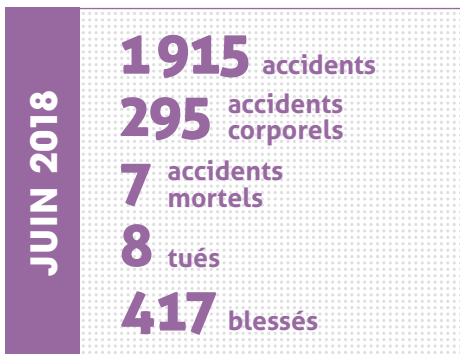

# BAROMÈTRE SÉCURITÉ

→ L'AUTOROUTE 5 FOIS PLUS SÛRE QUE LES AUTRES RÉSEAUX

## CUMUL MENSUEL DES ACCIDENTS CORPORELS SUR LES AUTOROUTES CONCÉDÉES

	2015	2016	2017	2018
Janvier	203	264	264	235
Février	411	457	460	422
Mars	594	679	726	660
Avril	813	882	1001	909
Mai	1034	1110	1240	1201
Juin	1297	1357	1535	<b>1496</b>
Juillet	1591	1671	1898	
Août	1942	2015	2228	
Septembre	2177	2295	2489	
Octobre	2411	2575	2763	
Novembre	2637	2821	3001	
Décembre	2877	3087	3267	

## CUMUL MENSUEL DES ACCIDENTS MORTELS SUR LES AUTOROUTES CONCÉDÉES

	2015	2016	2017	2018
Janvier	9	9	13	15
Février	22	18	24	20
Mars	30	28	40	32
Avril	41	38	56	41
Mai	53	51	69	49
Juin	69	68	91	<b>56</b>
Juillet	80	85	107	73
Août	97	92	115	
Septembre	109	101	121	
Octobre	123	113	133	
Novembre	133	131	138	
Décembre	148	147	150	