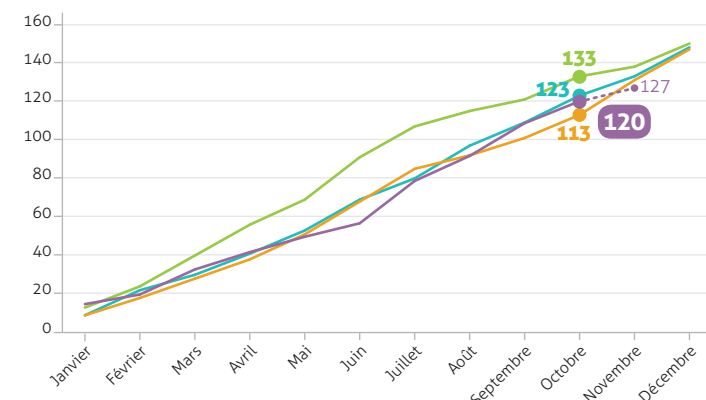

BAROMÈTRE SÉCURITÉ

→ L'AUTOROUTE 5 FOIS PLUS SÛRE QUE LES AUTRES RÉSEAUX

CUMUL MENSUEL DES ACCIDENTS CORPORELS SUR LES AUTOROUTES CONCÉDÉES

	2015	2016	2017	2018
Janvier	203	264	264	237
Février	411	457	460	427
Mars	594	679	726	663
Avril	813	882	1001	905
Mai	1034	1110	1240	1205
Juin	1297	1357	1535	1496
Juillet	1591	1671	1898	1873
Août	1942	2015	2228	2254
Septembre	2177	2295	2489	2554
Octobre	2411	2575	2763	2852
Novembre	2637	2821	3001	
Décembre	2877	3087	3267	

CUMUL MENSUEL DES ACCIDENTS MORTELS SUR LES AUTOROUTES CONCÉDÉES

	2015	2016	2017	2018
Janvier	9	9	13	15
Février	22	18	24	20
Mars	30	28	40	33
Avril	41	38	56	42
Mai	53	51	69	50
Juin	69	68	91	57
Juillet	80	85	107	79
Août	97	92	115	92
Septembre	109	101	121	109
Octobre	123	113	133	120
Novembre	133	131	138	127
Décembre	148	147	150	

CUMUL MENSUEL DU NOMBRE DE TUÉS SUR LES AUTOROUTES CONCÉDÉES

	2015	2016	2017	2018
Janvier	9	10	14	19
Février	25	20	25	25
Mars	33	33	43	39
Avril	47	46	59	48
Mai	59	62	73	58
Juin	78	81	95	66
Juillet	89	101	113	94
Août	109	109	122	108
Septembre	125	120	130	126
Octobre	145	134	142	138
Novembre	158	153	149	145
Décembre	174	169	166	