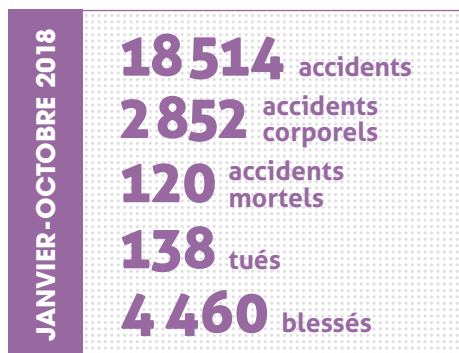

BAROMÈTRE SÉCURITÉ

→ L'AUTOROUTE 5 FOIS PLUS SÛRE QUE LES AUTRES RÉSEAUX

CUMUL MENSUEL DES ACCIDENTS CORPORELS SUR LES AUTOROUTES CONCÉDÉES

	2015	2016	2017	2018
Janvier	203	264	264	237
Février	411	457	460	427
Mars	594	679	726	663
Avril	813	882	1001	905
Mai	1034	1110	1240	1205
Juin	1297	1357	1535	1496
Juillet	1591	1671	1898	1873
Août	1942	2015	2228	2254
Septembre	2177	2295	2489	2554
Octobre	2411	2575	2763	2852
Novembre	2637	2821	3001	
Décembre	2877	3087	3267	

CUMUL MENSUEL DES ACCIDENTS MORTELS SUR LES AUTOROUTES CONCÉDÉES

	2015	2016	2017	2018
Janvier	9	9	13	15
Février	22	18	24	20
Mars	30	28	40	33
Avril	41	38	56	42
Mai	53	51	69	50
Juin	69	68	91	57
Juillet	80	85	107	79
Août	97	92	115	92
Septembre	109	101	121	109
Octobre	123	113	133	120
Novembre	133	131	138	127
Décembre	148	147	150	

CUMUL MENSUEL DU NOMBRE DE TUÉS SUR LES AUTOROUTES CONCÉDÉES

	2015	2016	2017	2018
Janvier	9	10	14	19
Février	25	20	25	25
Mars	33	33	43	39
Avril	47	46	59	48
Mai	59	62	73	58
Juin	78	81	95	66
Juillet	89	101	113	94
Août	109	109	122	108
Septembre	125	120	130	126
Octobre	145	134	142	138
Novembre	158	153	149	145
Décembre	174	169	166	