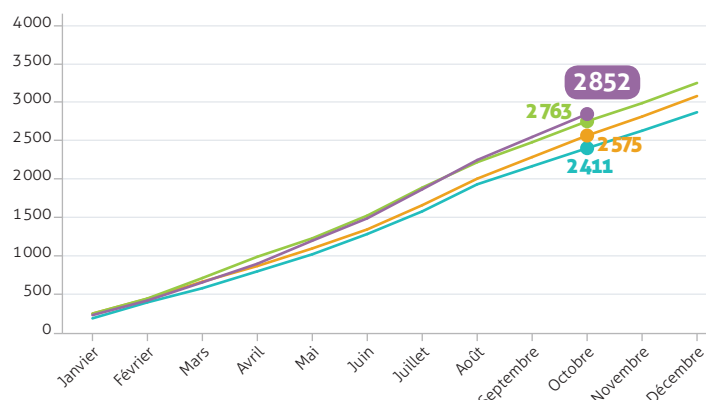

BAROMÈTRE SÉCURITÉ

→ L'AUTOROUTE 5 FOIS PLUS SÛRE QUE LES AUTRES RÉSEAUX

CUMUL MENSUEL DES ACCIDENTS CORPORELS SUR LES AUTOROUTES CONCÉDÉES

	2015	2016	2017	2018
Janvier	203	264	264	237
Février	411	457	460	427
Mars	594	679	726	663
Avril	813	882	1001	905
Mai	1034	1110	1240	1205
Juin	1297	1357	1535	1496
Juillet	1591	1671	1898	1873
Août	1942	2015	2228	2254
Septembre	2177	2295	2489	2554
Octobre	2411	2575	2763	2852
Novembre	2637	2821	3001	
Décembre	2877	3087	3267	

CUMUL MENSUEL DES ACCIDENTS MORTELS SUR LES AUTOROUTES CONCÉDÉES

	2015	2016	2017	2018
Janvier	9	9	13	15
Février	22	18	24	20
Mars	30	28	40	33
Avril	41	38	56	42
Mai	53	51	69	50
Juin	69	68	91	57
Juillet	80	85	107	79
Août	97	92	115	92
Septembre	109	101	121	109
Octobre	123	113	133	120
Novembre	133	131	138	127
Décembre	148	147	150	

CUMUL MENSUEL DU NOMBRE DE TUÉS SUR LES AUTOROUTES CONCÉDÉES

	2015	2016	2017	2018
Janvier	9	10	14	19
Février	25	20	25	25
Mars	33	33	43	39
Avril	47	46	59	48
Mai	59	62	73	58
Juin	78	81	95	66
Juillet	89	101	113	94
Août	109	109	122	108
Septembre	125	120	130	126
Octobre	145	134	142	138
Novembre	158	153	149	145
Décembre	174	169	166	