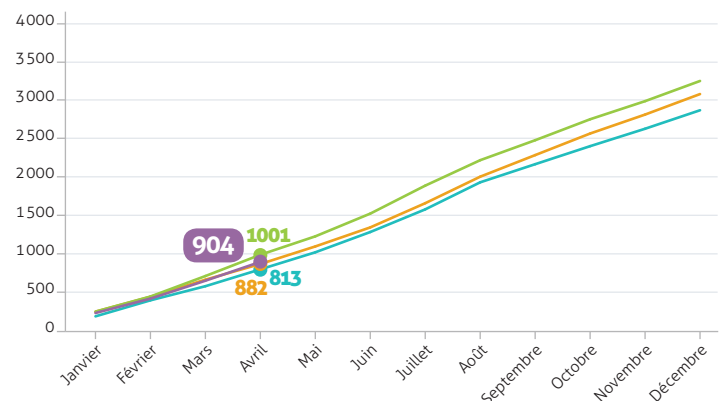

BAROMÈTRE SÉCURITÉ

→ L'AUTOROUTE 5 FOIS PLUS SÛRE QUE LES AUTRES RÉSEAUX

CUMUL MENSUEL DES ACCIDENTS CORPORELS SUR LES AUTOROUTES CONCÉDÉES

	2015	2016	2017	2018
Janvier	203	264	264	239
Février	411	457	460	426
Mars	594	679	726	659
Avril	813	882	1001	904
Mai	1034	1110	1240	
Juin	1297	1357	1535	
Juillet	1591	1671	1898	
Août	1942	2015	2228	
Septembre	2177	2295	2489	
Octobre	2411	2575	2763	
Novembre	2637	2821	3001	
Décembre	2877	3087	3267	

CUMUL MENSUEL DES ACCIDENTS MORTELS SUR LES AUTOROUTES CONCÉDÉES

	2015	2016	2017	2018
Janvier	9	9	13	15
Février	22	18	24	20
Mars	30	28	40	34
Avril	41	38	56	43
Mai	53	51	69	50
Juin	69	68	91	
Juillet	80	85	107	
Août	97	92	115	
Septembre	109	101	121	
Octobre	123	113	133	
Novembre	133	131	138	
Décembre	148	147	150	

CUMUL MENSUEL DU NOMBRE DE TUÉS SUR LES AUTOROUTES CONCÉDÉES

	2015	2016	2017	2018
Janvier	9	10	14	19
Février	25	20	25	25
Mars	33	33	43	40
Avril	47	46	59	49
Mai	59	62	73	58
Juin	78	81	95	
Juillet	89	101	113	
Août	109	109	122	
Septembre	125	120	130	
Octobre	145	134	142	
Novembre	158	153	149	
Décembre	174	169	166	