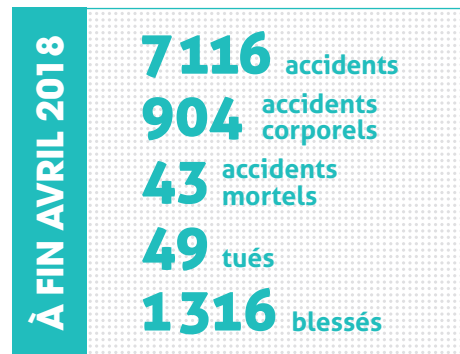

BAROMÈTRE SÉCURITÉ

→ L'AUTOROUTE 5 FOIS PLUS SÛRE QUE LES AUTRES RÉSEAUX

CUMUL MENSUEL DES ACCIDENTS CORPORELS SUR LES AUTOROUTES CONCÉDÉES

	2015	2016	2017	2018
Janvier	203	264	264	239
Février	411	457	460	426
Mars	594	679	726	659
Avril	813	882	1001	904
Mai	1034	1110	1240	
Juin	1297	1357	1535	
Juillet	1591	1671	1898	
Août	1942	2015	2228	
Septembre	2177	2295	2489	
Octobre	2411	2575	2763	
Novembre	2637	2821	3001	
Décembre	2877	3087	3267	

CUMUL MENSUEL DES ACCIDENTS MORTELS SUR LES AUTOROUTES CONCÉDÉES

	2015	2016	2017	2018
Janvier	9	9	13	15
Février	22	18	24	20
Mars	30	28	40	34
Avril	41	38	56	43
Mai	53	51	69	50
Juin	69	68	91	
Juillet	80	85	107	
Août	97	92	115	
Septembre	109	101	121	
Octobre	123	113	133	
Novembre	133	131	138	
Décembre	148	147	150	

CUMUL MENSUEL DU NOMBRE DE TUÉS SUR LES AUTOROUTES CONCÉDÉES

	2015	2016	2017	2018
Janvier	9	10	14	19
Février	25	20	25	25
Mars	33	33	43	40
Avril	47	46	59	49
Mai	59	62	73	58
Juin	78	81	95	
Juillet	89	101	113	
Août	109	109	122	
Septembre	125	120	130	
Octobre	145	134	142	
Novembre	158	153	149	
Décembre	174	169	166	