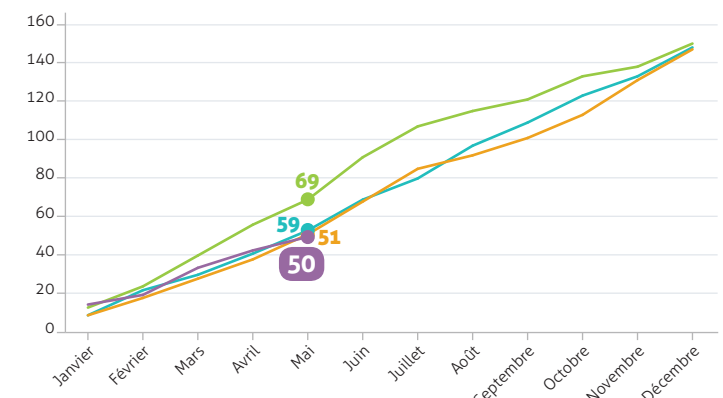

BAROMÈTRE SÉCURITÉ

→ L'AUTOROUTE 5 FOIS PLUS SÛRE QUE LES AUTRES RÉSEAUX

CUMUL MENSUEL DES ACCIDENTS CORPORELS SUR LES AUTOROUTES CONCÉDÉES

	2015	2016	2017	2018
Janvier	203	264	264	239
Février	411	457	460	426
Mars	594	679	726	659
Avril	813	882	1001	904
Mai	1034	1110	1240	
Juin	1297	1357	1535	
Juillet	1591	1671	1898	
Août	1942	2015	2228	
Septembre	2177	2295	2489	
Octobre	2411	2575	2763	
Novembre	2637	2821	3001	
Décembre	2877	3087	3267	

CUMUL MENSUEL DES ACCIDENTS MORTELS SUR LES AUTOROUTES CONCÉDÉES

	2015	2016	2017	2018
Janvier	9	9	13	15
Février	22	18	24	20
Mars	30	28	40	34
Avril	41	38	56	43
Mai	53	51	69	50
Juin	69	68	91	
Juillet	80	85	107	
Août	97	92	115	
Septembre	109	101	121	
Octobre	123	113	133	
Novembre	133	131	138	
Décembre	148	147	150	