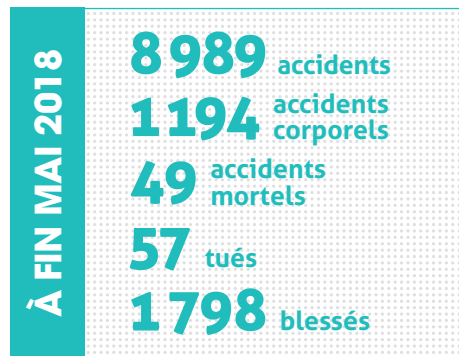

BAROMÈTRE SÉCURITÉ

→ L'AUTOROUTE 5 FOIS PLUS SÛRE QUE LES AUTRES RÉSEAUX

CUMUL MENSUEL DES ACCIDENTS CORPORELS SUR LES AUTOROUTES CONCÉDÉES

	2015	2016	2017	2018
Janvier	203	264	264	235
Février	411	457	460	422
Mars	594	679	726	659
Avril	813	882	1001	905
Mai	1034	1110	1240	1194
Juin	1297	1357	1535	
Juillet	1591	1671	1898	
Août	1942	2015	2228	
Septembre	2177	2295	2489	
Octobre	2411	2575	2763	
Novembre	2637	2821	3001	
Décembre	2877	3087	3267	

CUMUL MENSUEL DES ACCIDENTS MORTELS SUR LES AUTOROUTES CONCÉDÉES

	2015	2016	2017	2018
Janvier	9	9	13	15
Février	22	18	24	20
Mars	30	28	40	32
Avril	41	38	56	41
Mai	53	51	69	49
Juin	69	68	91	55
Juillet	80	85	107	
Août	97	92	115	
Septembre	109	101	121	
Octobre	123	113	133	
Novembre	133	131	138	
Décembre	148	147	150	

CUMUL MENSUEL DU NOMBRE DE TUÉS SUR LES AUTOROUTES CONCÉDÉES

	2015	2016	2017	2018
Janvier	9	10	14	19
Février	25	20	25	25
Mars	33	33	43	38
Avril	47	46	59	47
Mai	59	62	73	57
Juin	78	81	95	64
Juillet	89	101	113	
Août	109	109	122	
Septembre	125	120	130	
Octobre	145	134	142	
Novembre	158	153	149	
Décembre	174	169	166	