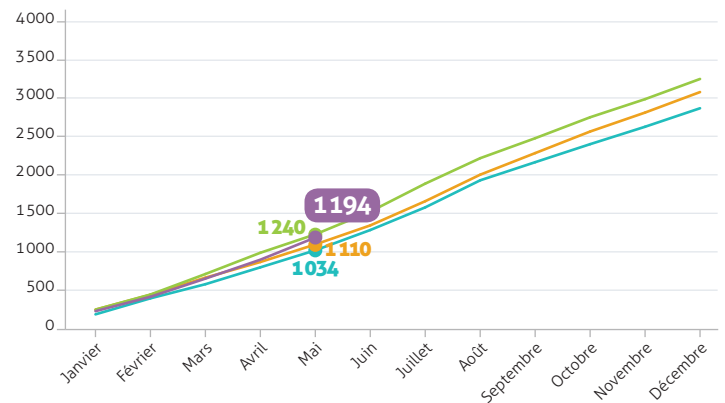

BAROMÈTRE SÉCURITÉ

→ L'AUTOROUTE 5 FOIS PLUS SÛRE QUE LES AUTRES RÉSEAUX

CUMUL MENSUEL DES ACCIDENTS CORPORELS SUR LES AUTOROUTES CONCÉDÉES

	2015	2016	2017	2018
Janvier	203	264	264	235
Février	411	457	460	422
Mars	594	679	726	659
Avril	813	882	1001	905
Mai	1034	1110	1240	1194
Juin	1297	1357	1535	
Juillet	1591	1671	1898	
Août	1942	2015	2228	
Septembre	2177	2295	2489	
Octobre	2411	2575	2763	
Novembre	2637	2821	3001	
Décembre	2877	3087	3267	

CUMUL MENSUEL DES ACCIDENTS MORTELS SUR LES AUTOROUTES CONCÉDÉES

	2015	2016	2017	2018
Janvier	9	9	13	15
Février	22	18	24	20
Mars	30	28	40	32
Avril	41	38	56	41
Mai	53	51	69	49
Juin	69	68	91	55
Juillet	80	85	107	
Août	97	92	115	
Septembre	109	101	121	
Octobre	123	113	133	
Novembre	133	131	138	
Décembre	148	147	150	

CUMUL MENSUEL DU NOMBRE DE TUÉS SUR LES AUTOROUTES CONCÉDÉES

	2015	2016	2017	2018
Janvier	9	10	14	19
Février	25	20	25	25
Mars	33	33	43	38
Avril	47	46	59	47
Mai	59	62	73	57
Juin	78	81	95	64
Juillet	89	101	113	
Août	109	109	122	
Septembre	125	120	130	
Octobre	145	134	142	
Novembre	158	153	149	
Décembre	174	169	166	