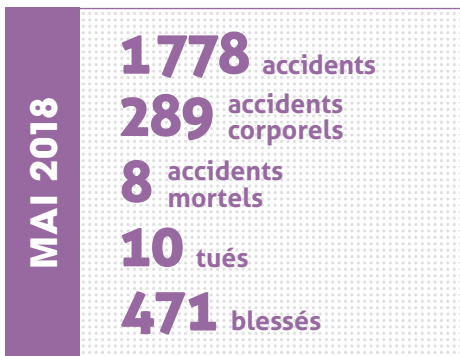

BAROMÈTRE SÉCURITÉ

→ L'AUTOROUTE 5 FOIS PLUS SÛRE QUE LES AUTRES RÉSEAUX

CUMUL MENSUEL DES ACCIDENTS CORPORELS SUR LES AUTOROUTES CONCÉDÉES

	2015	2016	2017	2018
Janvier	203	264	264	235
Février	411	457	460	422
Mars	594	679	726	659
Avril	813	882	1001	905
Mai	1034	1110	1240	1194
Juin	1297	1357	1535	
Juillet	1591	1671	1898	
Août	1942	2015	2228	
Septembre	2177	2295	2489	
Octobre	2411	2575	2763	
Novembre	2637	2821	3001	
Décembre	2877	3087	3267	

CUMUL MENSUEL DES ACCIDENTS MORTELS SUR LES AUTOROUTES CONCÉDÉES

	2015	2016	2017	2018
Janvier	9	9	13	15
Février	22	18	24	20
Mars	30	28	40	32
Avril	41	38	56	41
Mai	53	51	69	49
Juin	69	68	91	55
Juillet	80	85	107	
Août	97	92	115	
Septembre	109	101	121	
Octobre	123	113	133	
Novembre	133	131	138	
Décembre	148	147	150	

CUMUL MENSUEL DU NOMBRE DE TUÉS SUR LES AUTOROUTES CONCÉDÉES

	2015	2016	2017	2018
Janvier	9	10	14	19
Février	25	20	25	25
Mars	33	33	43	38
Avril	47	46	59	47
Mai	59	62	73	57
Juin	78	81	95	64
Juillet	89	101	113	
Août	109	109	122	
Septembre	125	120	130	
Octobre	145	134	142	
Novembre	158	153	149	
Décembre	174	169	166	