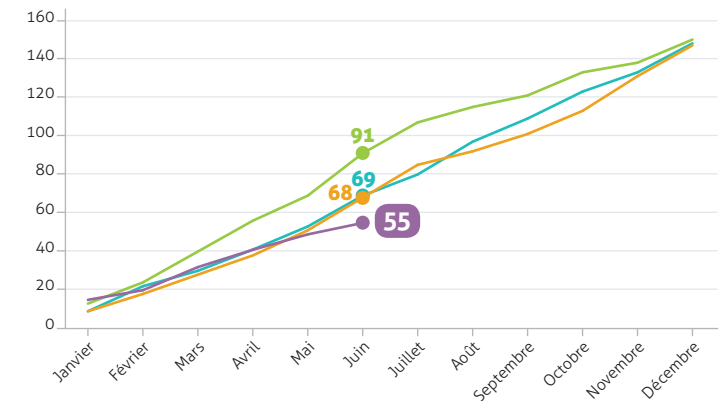

BAROMÈTRE SÉCURITÉ

→ L'AUTOROUTE 5 FOIS PLUS SÛRE QUE LES AUTRES RÉSEAUX

CUMUL MENSUEL DES ACCIDENTS CORPORELS SUR LES AUTOROUTES CONCÉDÉES

	2015	2016	2017	2018
Janvier	203	264	264	235
Février	411	457	460	422
Mars	594	679	726	659
Avril	813	882	1001	905
Mai	1034	1110	1240	1194
Juin	1297	1357	1535	
Juillet	1591	1671	1898	
Août	1942	2015	2228	
Septembre	2177	2295	2489	
Octobre	2411	2575	2763	
Novembre	2637	2821	3001	
Décembre	2877	3087	3267	

CUMUL MENSUEL DES ACCIDENTS MORTELS SUR LES AUTOROUTES CONCÉDÉES

	2015	2016	2017	2018
Janvier	9	9	13	15
Février	22	18	24	20
Mars	30	28	40	32
Avril	41	38	56	41
Mai	53	51	69	49
Juin	69	68	91	55
Juillet	80	85	107	
Août	97	92	115	
Septembre	109	101	121	
Octobre	123	113	133	
Novembre	133	131	138	
Décembre	148	147	150	

CUMUL MENSUEL DU NOMBRE DE TUÉS SUR LES AUTOROUTES CONCÉDÉES

	2015	2016	2017	2018
Janvier	9	10	14	19
Février	25	20	25	25
Mars	33	33	43	38
Avril	47	46	59	47
Mai	59	62	73	57
Juin	78	81	95	64
Juillet	89	101	113	
Août	109	109	122	
Septembre	125	120	130	
Octobre	145	134	142	
Novembre	158	153	149	
Décembre	174	169	166	