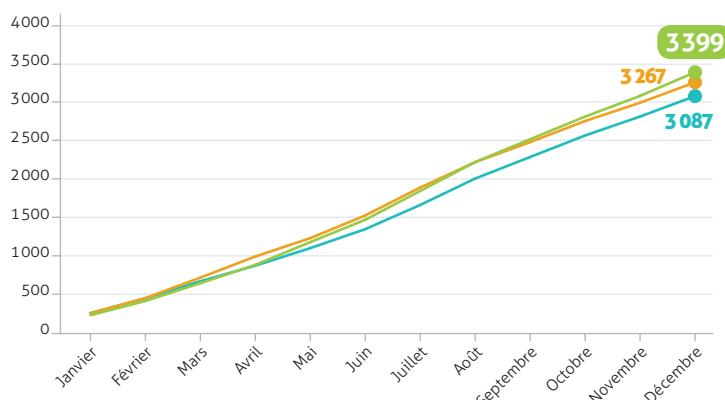

BAROMÈTRE SÉCURITÉ

→ L'AUTOROUTE 5 FOIS PLUS SÛRE QUE LES AUTRES RÉSEAUX

CUMUL MENSUEL DES ACCIDENTS CORPORELS SUR LES AUTOROUTES CONCÉDÉES

	2016	2017	2018	2019
Janvier	264	264	237	non disponible
Février	457	460	422	
Mars	679	726	653	
Avril	882	1001	892	
Mai	1 110	1 240	1 188	
Juin	1 357	1 535	1 479	
Juillet	1 671	1 898	1 854	
Août	2 015	2 228	2 230	
Septembre	2 295	2 489	2 527	
Octobre	2 575	2 763	2 821	
Novembre	2 821	3 001	3 091	
Décembre	3 087	3 267	3 399	

CUMUL MENSUEL DES ACCIDENTS MORTELS SUR LES AUTOROUTES CONCÉDÉES

	2016	2017	2018	2019
Janvier	9	13	15	8
Février	18	24	20	
Mars	28	40	33	
Avril	38	56	42	
Mai	51	69	50	
Juin	68	91	58	
Juillet	85	107	80	
Août	92	115	93	
Septembre	101	121	111	
Octobre	113	133	122	
Novembre	131	138	130	
Décembre	147	150	142	

CUMUL MENSUEL DU NOMBRE DE TUÉS SUR LES AUTOROUTES CONCÉDÉES

	2016	2017	2018	2019
Janvier	10	14	19	10
Février	20	25	25	
Mars	33	43	39	
Avril	46	59	48	
Mai	62	73	58	
Juin	81	95	67	
Juillet	101	113	94	
Août	109	122	108	
Septembre	120	130	127	
Octobre	134	142	139	
Novembre	153	149	147	
Décembre	169	166	159	