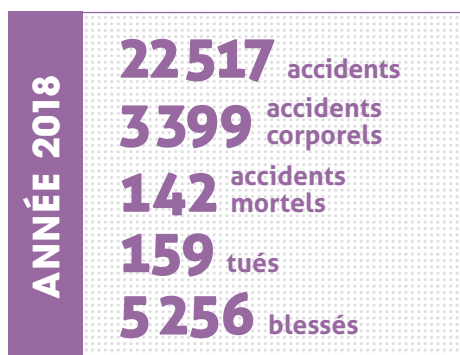

BAROMÈTRE SÉCURITÉ

→ L'AUTOROUTE 5 FOIS PLUS SÛRE QUE LES AUTRES RÉSEAUX

CUMUL MENSUEL DES ACCIDENTS CORPORELS SUR LES AUTOROUTES CONCÉDÉES

	2016	2017	2018	2019
Janvier	264	264	237	non disponible
Février	457	460	422	
Mars	679	726	653	
Avril	882	1001	892	
Mai	1 110	1 240	1 188	
Juin	1 357	1 535	1 479	
Juillet	1 671	1 898	1 854	
Août	2 015	2 228	2 230	
Septembre	2 295	2 489	2 527	
Octobre	2 575	2 763	2 821	
Novembre	2 821	3 001	3 091	
Décembre	3 087	3 267	3 399	

CUMUL MENSUEL DES ACCIDENTS MORTELS SUR LES AUTOROUTES CONCÉDÉES

	2016	2017	2018	2019
Janvier	9	13	15	8
Février	18	24	20	
Mars	28	40	33	
Avril	38	56	42	
Mai	51	69	50	
Juin	68	91	58	
Juillet	85	107	80	
Août	92	115	93	
Septembre	101	121	111	
Octobre	113	133	122	
Novembre	131	138	130	
Décembre	147	150	142	

CUMUL MENSUEL DU NOMBRE DE TUÉS SUR LES AUTOROUTES CONCÉDÉES

	2016	2017	2018	2019
Janvier	10	14	19	10
Février	20	25	25	
Mars	33	43	39	
Avril	46	59	48	
Mai	62	73	58	
Juin	81	95	67	
Juillet	101	113	94	
Août	109	122	108	
Septembre	120	130	127	
Octobre	134	142	139	
Novembre	153	149	147	
Décembre	169	166	159	