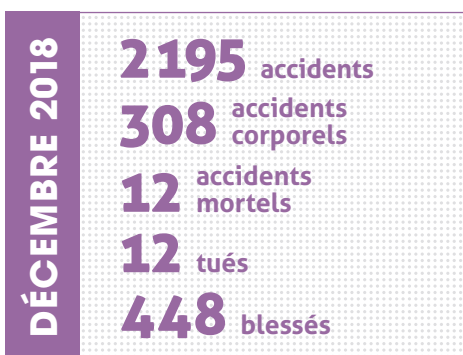

BAROMÈTRE SÉCURITÉ

→ L'AUTOROUTE 5 FOIS PLUS SÛRE QUE LES AUTRES RÉSEAUX

CUMUL MENSUEL DES ACCIDENTS CORPORELS SUR LES AUTOROUTES CONCÉDÉES

	2016	2017	2018	2019
Janvier	264	264	237	non disponible
Février	457	460	422	
Mars	679	726	653	
Avril	882	1001	892	
Mai	1 110	1 240	1 188	
Juin	1 357	1 535	1 479	
Juillet	1 671	1 898	1 854	
Août	2 015	2 228	2 230	
Septembre	2 295	2 489	2 527	
Octobre	2 575	2 763	2 821	
Novembre	2 821	3 001	3 091	
Décembre	3 087	3 267	3 399	

CUMUL MENSUEL DES ACCIDENTS MORTELS SUR LES AUTOROUTES CONCÉDÉES

	2016	2017	2018	2019
Janvier	9	13	15	8
Février	18	24	20	
Mars	28	40	33	
Avril	38	56	42	
Mai	51	69	50	
Juin	68	91	58	
Juillet	85	107	80	
Août	92	115	93	
Septembre	101	121	111	
Octobre	113	133	122	
Novembre	131	138	130	
Décembre	147	150	142	

CUMUL MENSUEL DU NOMBRE DE TUÉS SUR LES AUTOROUTES CONCÉDÉES

	2016	2017	2018	2019
Janvier	10	14	19	10
Février	20	25	25	
Mars	33	43	39	
Avril	46	59	48	
Mai	62	73	58	
Juin	81	95	67	
Juillet	101	113	94	
Août	109	122	108	
Septembre	120	130	127	
Octobre	134	142	139	
Novembre	153	149	147	
Décembre	169	166	159	