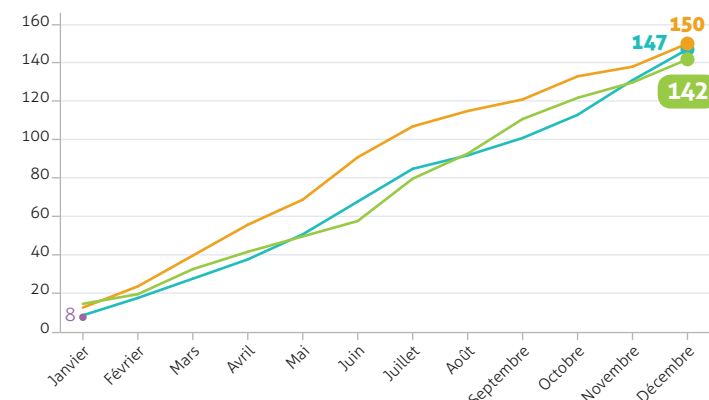

BAROMÈTRE SÉCURITÉ

→ L'AUTOROUTE 5 FOIS PLUS SÛRE QUE LES AUTRES RÉSEAUX

CUMUL MENSUEL DES ACCIDENTS CORPORELS SUR LES AUTOROUTES CONCÉDÉES

	2016	2017	2018	2019
Janvier	264	264	237	non disponible
Février	457	460	422	
Mars	679	726	653	
Avril	882	1001	892	
Mai	1 110	1 240	1 188	
Juin	1 357	1 535	1 479	
Juillet	1 671	1 898	1 854	
Août	2 015	2 228	2 230	
Septembre	2 295	2 489	2 527	
Octobre	2 575	2 763	2 821	
Novembre	2 821	3 001	3 091	
Décembre	3 087	3 267	3 399	

CUMUL MENSUEL DES ACCIDENTS MORTELS SUR LES AUTOROUTES CONCÉDÉES

	2016	2017	2018	2019
Janvier	9	13	15	8
Février	18	24	20	
Mars	28	40	33	
Avril	38	56	42	
Mai	51	69	50	
Juin	68	91	58	
Juillet	85	107	80	
Août	92	115	93	
Septembre	101	121	111	
Octobre	113	133	122	
Novembre	131	138	130	
Décembre	147	150	142	

CUMUL MENSUEL DU NOMBRE DE TUÉS SUR LES AUTOROUTES CONCÉDÉES

	2016	2017	2018	2019
Janvier	10	14	19	10
Février	20	25	25	
Mars	33	43	39	
Avril	46	59	48	
Mai	62	73	58	
Juin	81	95	67	
Juillet	101	113	94	
Août	109	122	108	
Septembre	120	130	127	
Octobre	134	142	139	
Novembre	153	149	147	
Décembre	169	166	159	