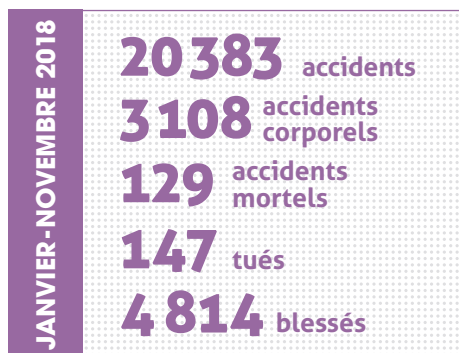

BAROMÈTRE SÉCURITÉ

→ L'AUTOROUTE 5 FOIS PLUS SÛRE QUE LES AUTRES RÉSEAUX

CUMUL MENSUEL DES ACCIDENTS CORPORELS SUR LES AUTOROUTES CONCÉDÉES

	2015	2016	2017	2018
Janvier	203	264	264	238
Février	411	457	460	425
Mars	594	679	726	660
Avril	813	882	1001	902
Mai	1034	1110	1240	1198
Juin	1297	1357	1535	1485
Juillet	1591	1671	1898	1864
Août	1942	2015	2228	2242
Septembre	2177	2295	2489	2541
Octobre	2411	2575	2763	2838
Novembre	2637	2821	3001	3108
Décembre	2877	3087	3267	

CUMUL MENSUEL DES ACCIDENTS MORTELS SUR LES AUTOROUTES CONCÉDÉES

	2015	2016	2017	2018
Janvier	9	9	13	15
Février	22	18	24	20
Mars	30	28	40	33
Avril	41	38	56	42
Mai	53	51	69	50
Juin	69	68	91	57
Juillet	80	85	107	79
Août	97	92	115	92
Septembre	109	101	121	110
Octobre	123	113	133	121
Novembre	133	131	138	129
Décembre	148	147	150	140

CUMUL MENSUEL DU NOMBRE DE TUÉS SUR LES AUTOROUTES CONCÉDÉES

	2015	2016	2017	2018
Janvier	9	10	14	19
Février	25	20	25	25
Mars	33	33	43	39
Avril	47	46	59	48
Mai	59	62	73	58
Juin	78	81	95	66
Juillet	89	101	113	94
Août	109	109	122	108
Septembre	125	120	130	127
Octobre	145	134	142	139
Novembre	158	153	149	147
Décembre	174	169	166	158