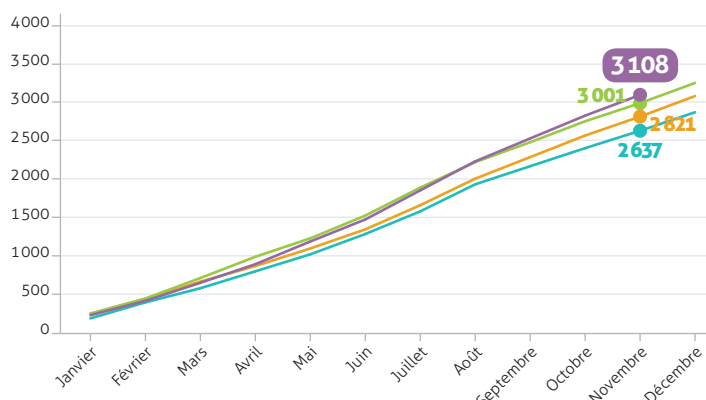

BAROMÈTRE SÉCURITÉ

→ L'AUTOROUTE 5 FOIS PLUS SÛRE QUE LES AUTRES RÉSEAUX

CUMUL MENSUEL DES ACCIDENTS CORPORELS SUR LES AUTOROUTES CONCÉDÉES

	2015	2016	2017	2018
Janvier	203	264	264	238
Février	411	457	460	425
Mars	594	679	726	660
Avril	813	882	1001	902
Mai	1034	1110	1240	1198
Juin	1297	1357	1535	1485
Juillet	1591	1671	1898	1864
Août	1942	2015	2228	2242
Septembre	2177	2295	2489	2541
Octobre	2411	2575	2763	2838
Novembre	2637	2821	3001	3108
Décembre	2877	3087	3267	

CUMUL MENSUEL DES ACCIDENTS MORTELS SUR LES AUTOROUTES CONCÉDÉES

	2015	2016	2017	2018
Janvier	9	9	13	15
Février	22	18	24	20
Mars	30	28	40	33
Avril	41	38	56	42
Mai	53	51	69	50
Juin	69	68	91	57
Juillet	80	85	107	79
Août	97	92	115	92
Septembre	109	101	121	110
Octobre	123	113	133	121
Novembre	133	131	138	129
Décembre	148	147	150	140

CUMUL MENSUEL DU NOMBRE DE TUÉS SUR LES AUTOROUTES CONCÉDÉES

	2015	2016	2017	2018
Janvier	9	10	14	19
Février	25	20	25	25
Mars	33	33	43	39
Avril	47	46	59	48
Mai	59	62	73	58
Juin	78	81	95	66
Juillet	89	101	113	94
Août	109	109	122	108
Septembre	125	120	130	127
Octobre	145	134	142	139
Novembre	158	153	149	147
Décembre	174	169	166	158