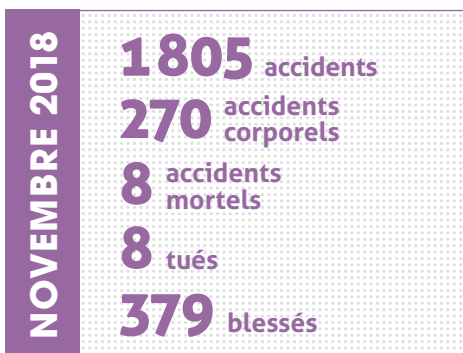

BAROMÈTRE SÉCURITÉ

→ L'AUTOROUTE 5 FOIS PLUS SÛRE QUE LES AUTRES RÉSEAUX

CUMUL MENSUEL DES ACCIDENTS CORPORELS SUR LES AUTOROUTES CONCÉDÉES

	2015	2016	2017	2018
Janvier	203	264	264	238
Février	411	457	460	425
Mars	594	679	726	660
Avril	813	882	1001	902
Mai	1034	1110	1240	1198
Juin	1297	1357	1535	1485
Juillet	1591	1671	1898	1864
Août	1942	2015	2228	2242
Septembre	2177	2295	2489	2541
Octobre	2411	2575	2763	2838
Novembre	2637	2821	3001	3108
Décembre	2877	3087	3267	

CUMUL MENSUEL DES ACCIDENTS MORTELS SUR LES AUTOROUTES CONCÉDÉES

	2015	2016	2017	2018
Janvier	9	9	13	15
Février	22	18	24	20
Mars	30	28	40	33
Avril	41	38	56	42
Mai	53	51	69	50
Juin	69	68	91	57
Juillet	80	85	107	79
Août	97	92	115	92
Septembre	109	101	121	110
Octobre	123	113	133	121
Novembre	133	131	138	129
Décembre	148	147	150	140

CUMUL MENSUEL DU NOMBRE DE TUÉS SUR LES AUTOROUTES CONCÉDÉES

	2015	2016	2017	2018
Janvier	9	10	14	19
Février	25	20	25	25
Mars	33	33	43	39
Avril	47	46	59	48
Mai	59	62	73	58
Juin	78	81	95	66
Juillet	89	101	113	94
Août	109	109	122	108
Septembre	125	120	130	127
Octobre	145	134	142	139
Novembre	158	153	149	147
Décembre	174	169	166	158