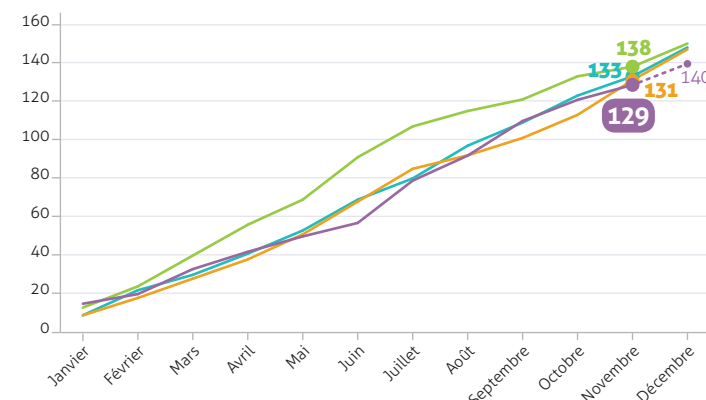

BAROMÈTRE SÉCURITÉ

→ L'AUTOROUTE 5 FOIS PLUS SÛRE QUE LES AUTRES RÉSEAUX

CUMUL MENSUEL DES ACCIDENTS CORPORELS SUR LES AUTOROUTES CONCÉDÉES

	2015	2016	2017	2018
Janvier	203	264	264	238
Février	411	457	460	425
Mars	594	679	726	660
Avril	813	882	1001	902
Mai	1034	1110	1240	1198
Juin	1297	1357	1535	1485
Juillet	1591	1671	1898	1864
Août	1942	2015	2228	2242
Septembre	2177	2295	2489	2541
Octobre	2411	2575	2763	2838
Novembre	2637	2821	3001	3108
Décembre	2877	3087	3267	

CUMUL MENSUEL DES ACCIDENTS MORTELS SUR LES AUTOROUTES CONCÉDÉES

	2015	2016	2017	2018
Janvier	9	9	13	15
Février	22	18	24	20
Mars	30	28	40	33
Avril	41	38	56	42
Mai	53	51	69	50
Juin	69	68	91	57
Juillet	80	85	107	79
Août	97	92	115	92
Septembre	109	101	121	110
Octobre	123	113	133	121
Novembre	133	131	138	129
Décembre	148	147	150	140

CUMUL MENSUEL DU NOMBRE DE TUÉS SUR LES AUTOROUTES CONCÉDÉES

	2015	2016	2017	2018
Janvier	9	10	14	19
Février	25	20	25	25
Mars	33	33	43	39
Avril	47	46	59	48
Mai	59	62	73	58
Juin	78	81	95	66
Juillet	89	101	113	94
Août	109	109	122	108
Septembre	125	120	130	127
Octobre	145	134	142	139
Novembre	158	153	149	147
Décembre	174	169	166	158