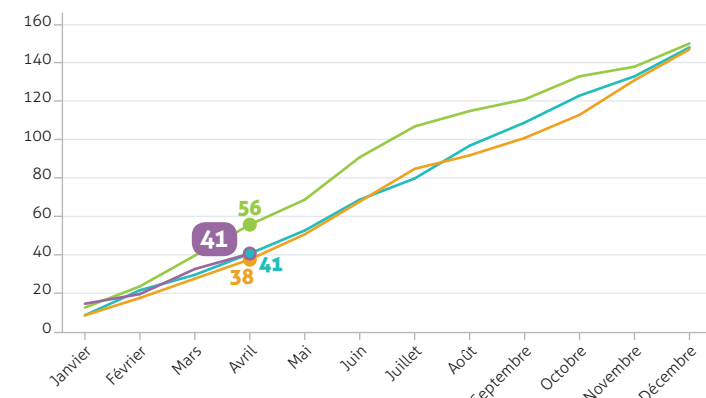

BAROMÈTRE SÉCURITÉ

→ L'AUTOROUTE 5 FOIS PLUS SÛRE QUE LES AUTRES RÉSEAUX

CUMUL MENSUEL DES ACCIDENTS CORPORELS SUR LES AUTOROUTES CONCÉDÉES

	2015	2016	2017	2018
Janvier	203	264	264	240
Février	411	457	460	427
Mars	594	679	726	655
Avril	813	882	1002	
Mai	1034	1110	1241	
Juin	1297	1357	1536	
Juillet	1591	1671	1899	
Août	1942	2015	2229	
Septembre	2177	2295	2488	
Octobre	2411	2575	2760	
Novembre	2637	2821	2995	
Décembre	2877	3087	3257	

CUMUL MENSUEL DES ACCIDENTS MORTELS SUR LES AUTOROUTES CONCÉDÉES

	2015	2016	2017	2018
Janvier	9	9	13	15
Février	22	18	24	20
Mars	30	28	40	33
Avril	41	38	56	41
Mai	53	51	69	
Juin	69	68	91	
Juillet	80	85	107	
Août	97	92	115	
Septembre	109	101	121	
Octobre	123	113	133	
Novembre	133	131	138	
Décembre	148	147	150	

CUMUL MENSUEL DU NOMBRE DE TUÉS SUR LES AUTOROUTES CONCÉDÉES

	2015	2016	2017	2018
Janvier	9	10	14	19
Février	25	20	25	25
Mars	33	33	43	39
Avril	47	46	59	48
Mai	59	62	73	
Juin	78	81	95	
Juillet	89	101	113	
Août	109	109	122	
Septembre	125	120	130	
Octobre	145	134	142	
Novembre	158	153	149	
Décembre	174	169	166	