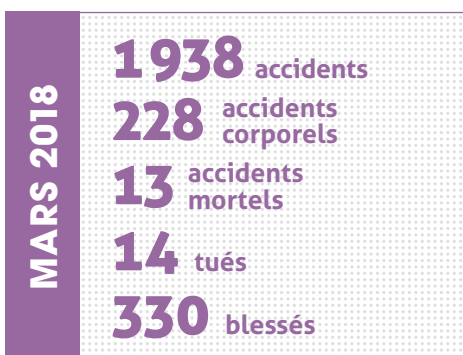

BAROMÈTRE SÉCURITÉ

→ L'AUTOROUTE 5 FOIS PLUS SÛRE QUE LES AUTRES RÉSEAUX

CUMUL MENSUEL DES ACCIDENTS CORPORELS SUR LES AUTOROUTES CONCÉDÉES

	2015	2016	2017	2018
Janvier	203	264	264	240
Février	411	457	460	427
Mars	594	679	726	655
Avril	813	882	1002	
Mai	1034	1110	1241	
Juin	1297	1357	1536	
Juillet	1591	1671	1899	
Août	1942	2015	2229	
Septembre	2177	2295	2488	
Octobre	2411	2575	2760	
Novembre	2637	2821	2995	
Décembre	2877	3087	3257	

CUMUL MENSUEL DES ACCIDENTS MORTELS SUR LES AUTOROUTES CONCÉDÉES

	2015	2016	2017	2018
Janvier	9	9	13	15
Février	22	18	24	20
Mars	30	28	40	33
Avril	41	38	56	41
Mai	53	51	69	
Juin	69	68	91	
Juillet	80	85	107	
Août	97	92	115	
Septembre	109	101	121	
Octobre	123	113	133	
Novembre	133	131	138	
Décembre	148	147	150	

CUMUL MENSUEL DU NOMBRE DE TUÉS SUR LES AUTOROUTES CONCÉDÉES

	2015	2016	2017	2018
Janvier	9	10	14	19
Février	25	20	25	25
Mars	33	33	43	39
Avril	47	46	59	48
Mai	59	62	73	
Juin	78	81	95	
Juillet	89	101	113	
Août	109	109	122	
Septembre	125	120	130	
Octobre	145	134	142	
Novembre	158	153	149	
Décembre	174	169	166	