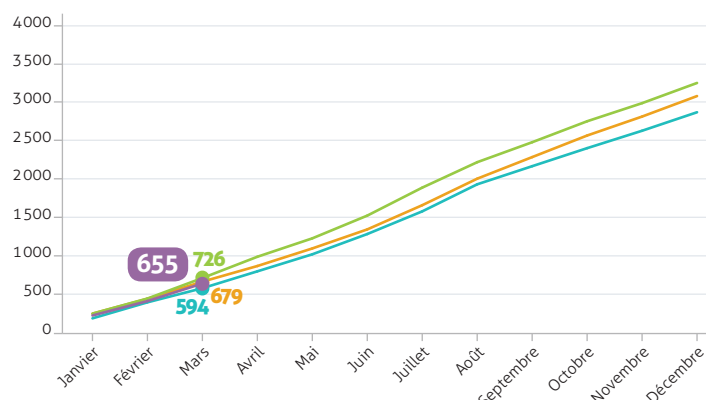

BAROMÈTRE SÉCURITÉ

→ L'AUTOROUTE 5 FOIS PLUS SÛRE QUE LES AUTRES RÉSEAUX

CUMUL MENSUEL DES ACCIDENTS CORPORELS SUR LES AUTOROUTES CONCÉDÉES

	2015	2016	2017	2018
Janvier	203	264	264	240
Février	411	457	460	427
Mars	594	679	726	655
Avril	813	882	1002	
Mai	1034	1110	1241	
Juin	1297	1357	1536	
Juillet	1591	1671	1899	
Août	1942	2015	2229	
Septembre	2177	2295	2488	
Octobre	2411	2575	2760	
Novembre	2637	2821	2995	
Décembre	2877	3087	3257	

CUMUL MENSUEL DES ACCIDENTS MORTELS SUR LES AUTOROUTES CONCÉDÉES

	2015	2016	2017	2018
Janvier	9	9	13	15
Février	22	18	24	20
Mars	30	28	40	33
Avril	41	38	56	41
Mai	53	51	69	
Juin	69	68	91	
Juillet	80	85	107	
Août	97	92	115	
Septembre	109	101	121	
Octobre	123	113	133	
Novembre	133	131	138	
Décembre	148	147	150	

CUMUL MENSUEL DU NOMBRE DE TUÉS SUR LES AUTOROUTES CONCÉDÉES

	2015	2016	2017	2018
Janvier	9	10	14	19
Février	25	20	25	25
Mars	33	33	43	39
Avril	47	46	59	48
Mai	59	62	73	
Juin	78	81	95	
Juillet	89	101	113	
Août	109	109	122	
Septembre	125	120	130	
Octobre	145	134	142	
Novembre	158	153	149	
Décembre	174	169	166	