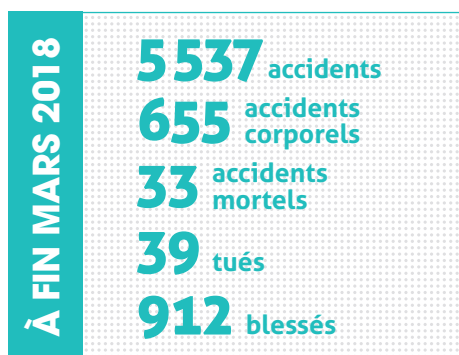

BAROMÈTRE SÉCURITÉ

→ L'AUTOROUTE 5 FOIS PLUS SÛRE QUE LES AUTRES RÉSEAUX

CUMUL MENSUEL DES ACCIDENTS CORPORELS SUR LES AUTOROUTES CONCÉDÉES

	2015	2016	2017	2018
Janvier	203	264	264	240
Février	411	457	460	427
Mars	594	679	726	655
Avril	813	882	1002	
Mai	1034	1110	1241	
Juin	1297	1357	1536	
Juillet	1591	1671	1899	
Août	1942	2015	2229	
Septembre	2177	2295	2488	
Octobre	2411	2575	2760	
Novembre	2637	2821	2995	
Décembre	2877	3087	3257	

CUMUL MENSUEL DES ACCIDENTS MORTELS SUR LES AUTOROUTES CONCÉDÉES

	2015	2016	2017	2018
Janvier	9	9	13	15
Février	22	18	24	20
Mars	30	28	40	33
Avril	41	38	56	41
Mai	53	51	69	
Juin	69	68	91	
Juillet	80	85	107	
Août	97	92	115	
Septembre	109	101	121	
Octobre	123	113	133	
Novembre	133	131	138	
Décembre	148	147	150	

CUMUL MENSUEL DU NOMBRE DE TUÉS SUR LES AUTOROUTES CONCÉDÉES

	2015	2016	2017	2018
Janvier	9	10	14	19
Février	25	20	25	25
Mars	33	33	43	39
Avril	47	46	59	48
Mai	59	62	73	
Juin	78	81	95	
Juillet	89	101	113	
Août	109	109	122	
Septembre	125	120	130	
Octobre	145	134	142	
Novembre	158	153	149	
Décembre	174	169	166	