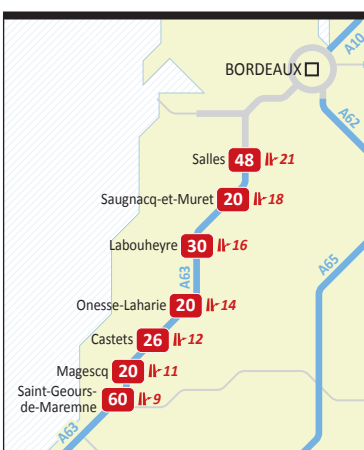

## Estuaire de la Seine

## Nord de Paris

## Val de Saône / Dijonnais

**70** Nombre de places  
**||-2** Numéro de sortie

## Agglomération lyonnaise