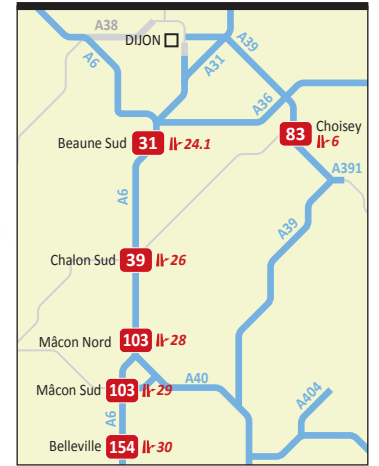

# Les sites de covoiturage sur les autoroutes concédées

## Estuaire de la Seine

## Nord de Paris

## Val de Saône / Dijonnais

**70** Nombre de places  
**||-2** Numéro de sortie