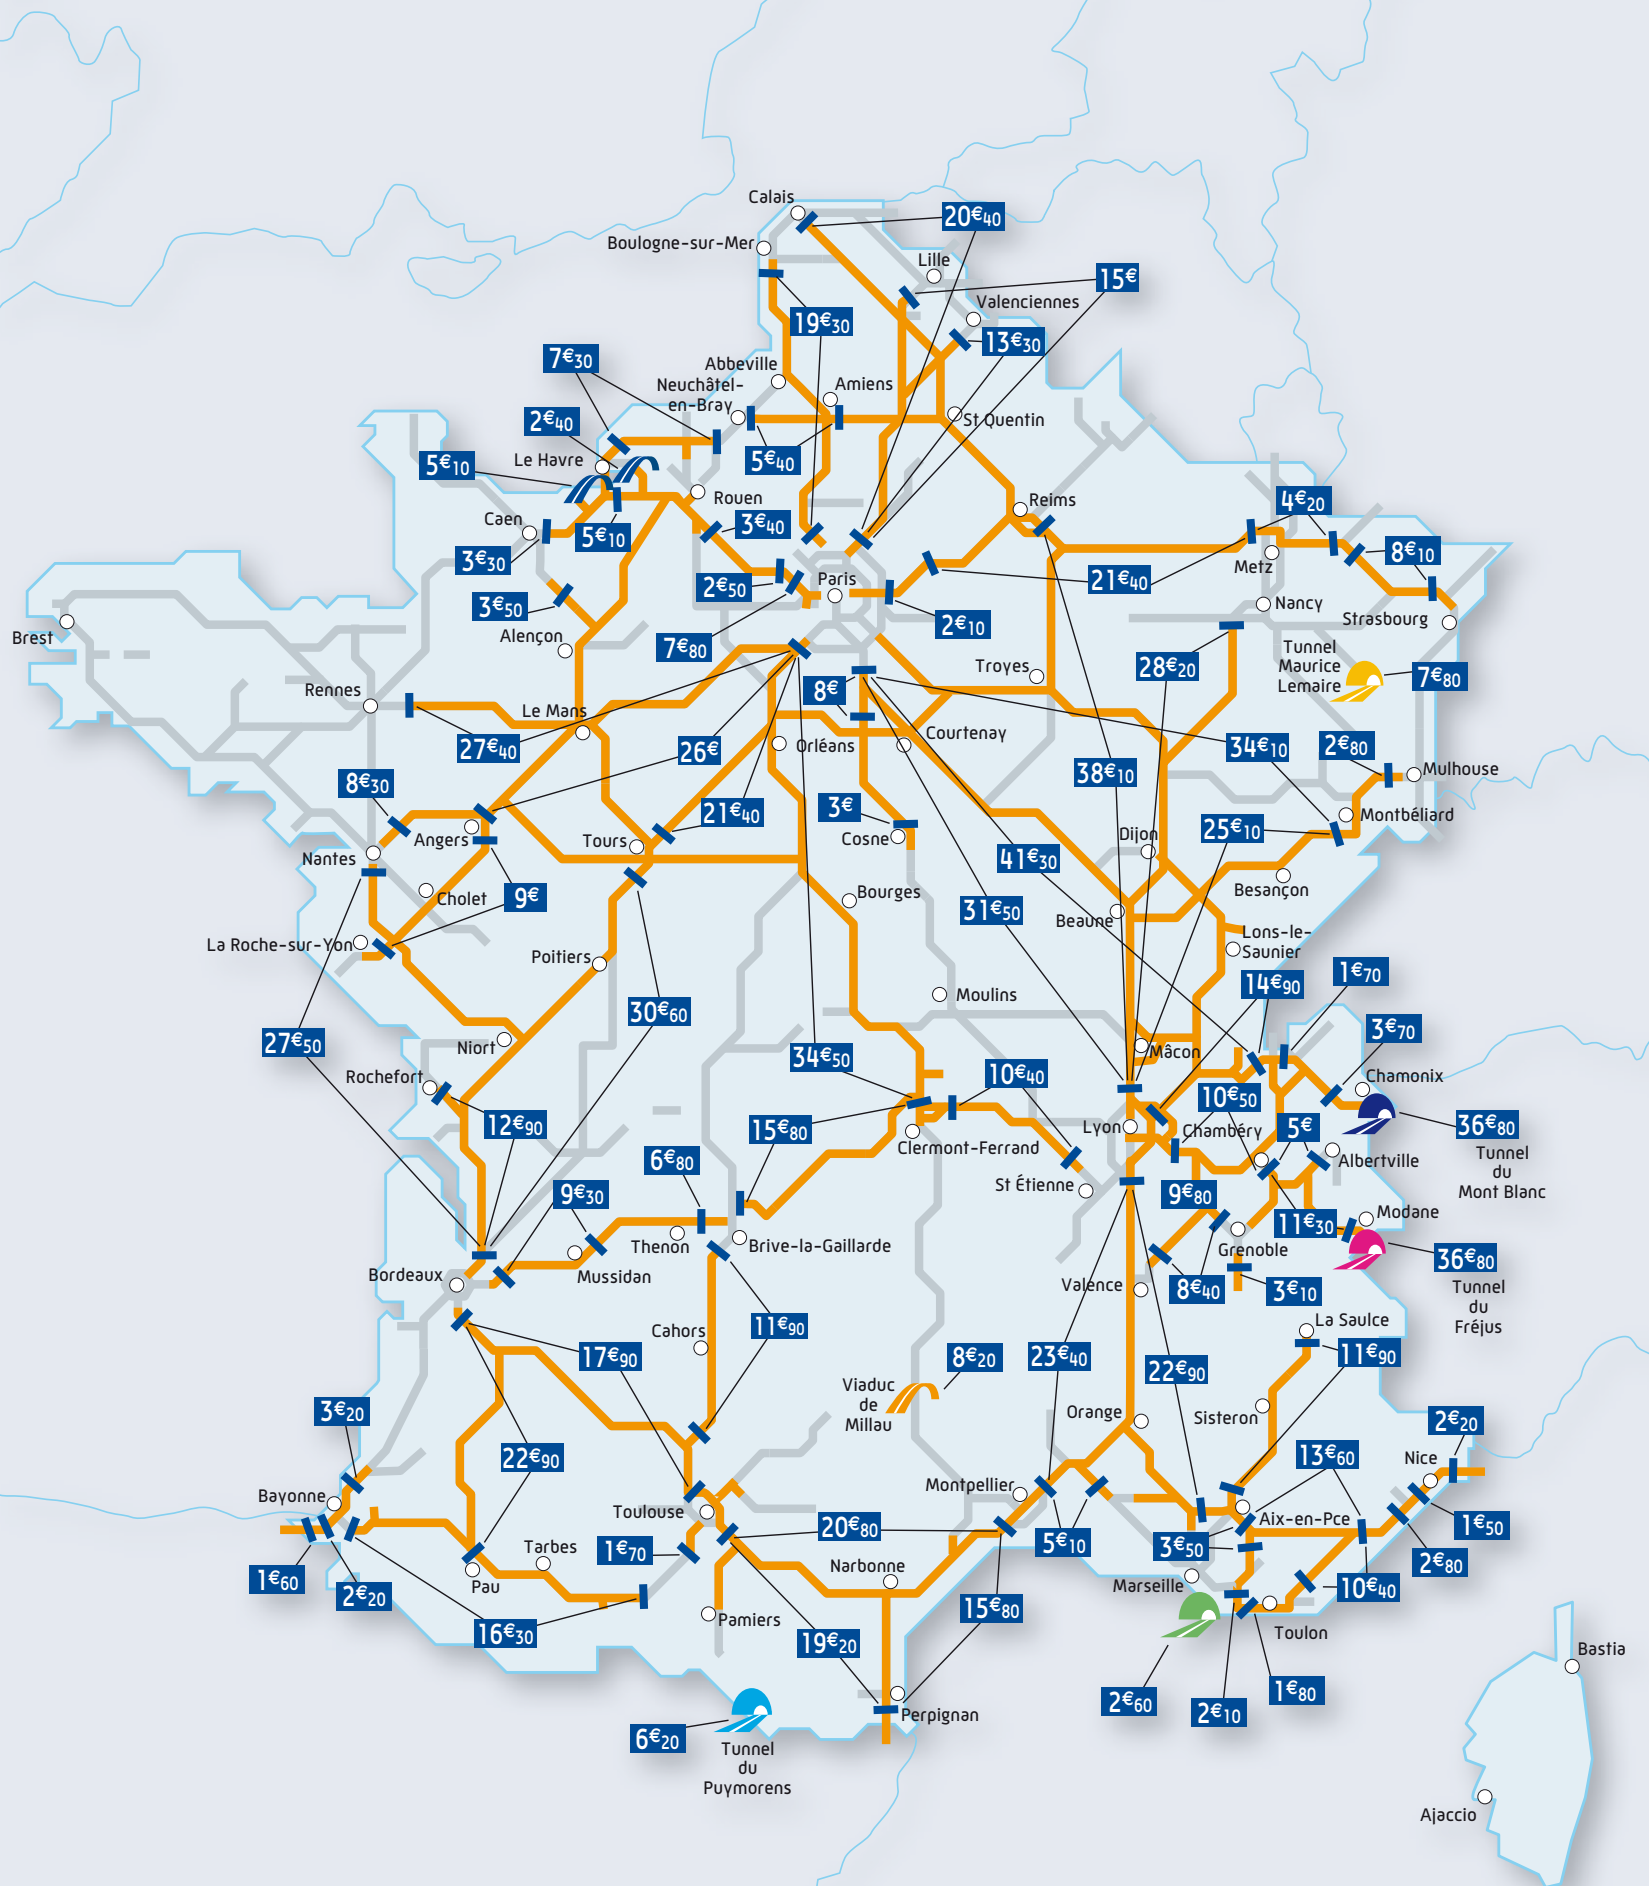

OUVRAGES	Classe 1	Classe 2	Classe 3	Classe 4	Classe 5
TUNNEL DU PUYMORENS	6,20€	12,60€	20,60€	33,80€	3,70€
TUNNEL MAURICE LEMAIRE	7,80€	16,60€	35,50€	59,30€	5,50€
TUNNEL PRADO CARÉNAGE	Un seul tarif : 2,60€ - Interdit aux véhicules de plus de 3,5 tonnes et 3,5 mètres				
PONT DE NORMANDIE	5,10€	5,90€	6,40€	12,70€	Gratuit
PONT DE TANCARVILLE	2,40€	3,00€	3,60€	6,20€	Gratuit
VIADUC DE MILLAU	classe 1	classe 2	classe 3	classe 4	classe 5
Du 01/07 au 31/08	8,20€	12,30€	22,50€	29,90€	4,10€
Du 01/09 au 30/06	6,40€	9,60€	22,50€	29,90€	4,10€

TUNNEL DUPLEX A86 RUEIL-MALMAISON • VÉLIZY/VERSAILLES - Interdit : aux véhicules dont le gabarit est supérieur à 2m, aux véhicules fonctionnant au GPL, aux motos	6h-7h	7h-10h	10h-16h	16h-21h	21h-22h	22h-6h
Du lundi au vendredi	7,00€	9,00€	6,00€	9,00€	6,00€	2,00€
Samedi, dimanche, jours fériés et mois d'août			6,00€			2,00€

TUNNEL DU FRÉJUS						
Classe	Aller	Aller/Retour	Classe	Sous-classification EURO-Polluant	Aller	Aller/Retour
5	24,30€	30,60€	3	EURO 0*-1-2	141,10€	226,40€
1	36,80€	45,90€		EURO 3-4-5	133,40€	214,00€
2	48,70€	61,20€	4	EURO 0*-1-2	283,60€	459,20€
				EURO 3-4-5	268,00€	434,00€

TUNNEL DU MONT BLANC						
Classe	Aller	Aller/Retour	Classe	Sous-classification EURO-Polluant	Aller	Aller/Retour
5	24,30€	30,60€	3	EURO 3-4-5	133,40€	214,00€
1	36,80€	45,90€		EURO 2	141,10€	226,40€
2	48,70€	61,20€	4	EURO 3-4-5	268,00€	434,00€
				EURO 2	283,60€	459,20€

*bus uniquement

Tarifs

1er février 2011 (Classe 1)